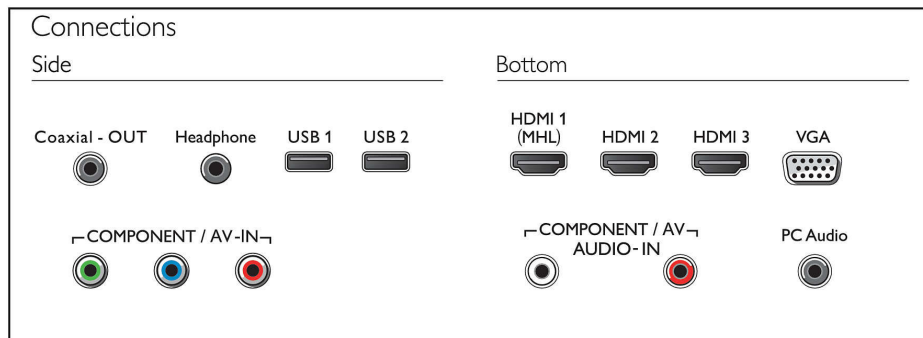

## 三個 HDMI 端子, 搭配 Easylink

只需要一條纜線, 便能同時將畫面和音訊訊號從裝置傳輸到大型顯示器上, 幫您省去線路糾結的困擾。HDMI 使用未經壓縮的訊號, 確保從來源傳送至螢幕的品質無可挑剔。再搭配上飛利浦 Easylink, 您只需要一支遙控器, 就能同時對大型顯示器、DVD、藍光、機上盒或家庭劇院系統進行大部分的操作。

## USB (相片、音樂、影片)

USB

分享樂趣。將 USB 記憶卡、數位相機、MP3 播放機或其他多媒體裝置連接至大型顯示器上的 USB 埠, 即可使用簡單易用的螢幕內容瀏覽器享受相片、影片及音樂。

Digital  
CrystalClear

HDMI x3  
with  
easyLINK

發行日期 2023-10-05

版本: 5.0.1

EAN: 87 18863 00911 6