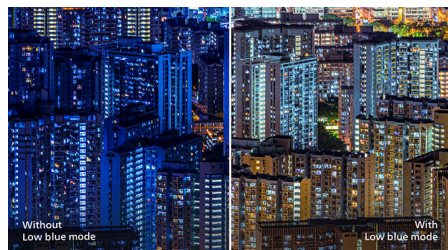

Режим LowBlue

Исследования показали, что, как и УФ-лучи, коротковолновый синий свет светодиодных дисплеев может негативно воздействовать на глаза, в результате чего со временем зрение может ухудшиться. Режим Philips LowBlue использует интеллектуальную технологию для уменьшения длины волны вредного синего света, что позволяет поддерживать хорошее самочувствие.