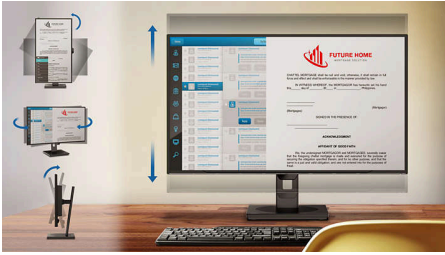

## Режим EasyRead

Режим EasyRead обеспечивает комфорт при чтении

### SmartErgoBase

SmartErgoBase — это подставка под монитор для удобного и эргономичного расположения дисплея и организации кабелей. Регулировка разворота, наклона и угла поворота обеспечивает максимальный комфорт пользователя. Регулировка высоты подставки гарантирует оптимальный угол просмотра и уменьшает физическую усталость в течение рабочего дня, а возможность организации кабелей уменьшает беспорядок и придает рабочему месту профессиональный вид.