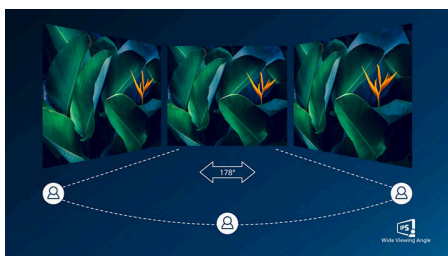

Технология IPS

В дисплеях IPS используется прогрессивная технология, обеспечивающая широкий угол обзора 178/178 градусов для просмотра практически под любым углом. По сравнению со стандартными TN-панелями, дисплеи IPS обеспечивают значительно более высокую четкость изображения и яркие цвета, что

делает их идеальным решением не только для просмотра фотографий, фильмов и веб-сайтов, но также и для работы в профессиональных приложениях, где требуется точная передача цвета и яркости.