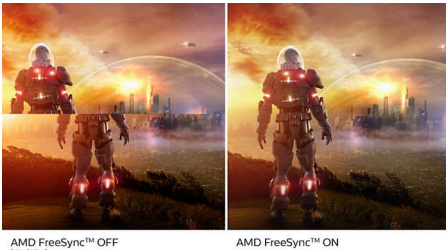

Uppslukande grafik

- 16:9 Full HD-skärm för skarpa, detaljerade bilder
- SmartContrast för fylliga svarta detaljer
- VA-skärm ger imponerande bilder med breda synfältsvinklar

PHILIPS

Funktioner

VA-skärm

Philips VA LED-skärm har den avancerade tekniken Multi-domain Vertical Alignment, som ger superhöga statiska kontrastförhållanden för extra levande och klar bild. Vanliga kontorsprogram hanteras enkelt, men den är särskilt väl lämpad för foton, surfning på nätet, filmer, spel och krävande grafik. Den optimerade tekniken för pixelhantering ger en extra vid betraktningvinkel på 178/178 grader, vilket ger kristallklar bild.

AMD FreeSync™ Premium

Spel ska inte vara ett val mellan hackigt spelande och skadade bildramar. AMD FreeSync™ Premium ger seriösa spelare en smidig spelupplevelse med topprestanda utan screen tearing. Det finns inga kompromisser – spela med hög uppdateringsfrekvens, kompensation vid låg bildhastighet och låg latens.