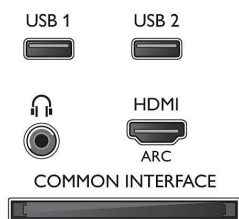

Specificaties

Ambilight

- Ambilight-functies: Dual View Fixed Color, Dynamisch, gekoppeld aan lichtsensor, Lounge-modus, zonsondergang, Past zich aan de muurkleur aan, 3D
- Ambilight-versie: Tweezijdig
- Ambilight-systeem: Geïntegreerde AL + hue

Beeld/scherm

- Beeldformaat: 4:3/16:9
- Schermdiagonaal (inch): 55 inch
- Schermdiagonaal (centimeters): 140 cm

- Display: Full HD LED
- Schermresolutie: 1920 x 1080p
- 3D: Passive 3D, Gamen op volledig scherm voor 2 spelers*, Aanpassing van de 3D-diepte, 2D-naar-3D-conversie, Automatische 3D-detectie, Trillingsvrij 3D
- Helderheid: 300 cd/m²
- Beeldverbetering: Pixel Plus HD, 200 Hz Perfect Motion Rate, Micro Dimming

Ondersteunde beeldschermresolutie

- Computeraansluitingen: tot 1920 x 1080 bij 60 Hz
- Video-ingangen: 24, 25, 30, 50, 60 Hz, tot 1920 x 1080p

Tuner/ontvangst/transmissie

- Digitale TV: DVB-T/C/S/S2
- Videoweergave: NTSC, PAL, SECAM
- MPEG-ondersteuning: MPEG2, MPEG4

Smart TV

- Interactieve TV: HbbTV

Connections

Side