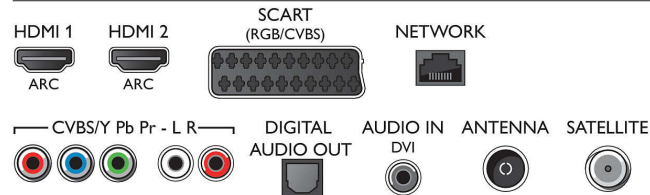

Specificaties

Ambilight

- Ambilight-functies: Dual View Fixed Color, Dynamisch, gekoppeld aan lichtsensor, Lounge-modus, zonsondergang, Past zich aan de muurkleur aan, 3D
- Ambilight-versie: Tweezijdig
- Ambilight-systeem: Geïntegreerde AL + hue

Beeld/scherm

- Beeldformaat: 4:3/16:9
- Schermdiagonaal (inch): 55 inch
- Schermdiagonaal (centimeters): 140 cm

- Display: Full HD LED
- Schermresolutie: 1920 x 1080p
- 3D: Passive 3D, Gamen op volledig scherm voor 2 spelers*, Aanpassing van de 3D-diepte, 2D-naar-3D-conversie, Automatische 3D-detectie, Trillingsvrij 3D
- Helderheid: 300 cd/m²
- Beeldverbetering: Pixel Plus HD, 200 Hz Perfect Motion Rate, Micro Dimming

Ondersteunde beeldschermresolutie

- Computeraansluitingen: tot 1920 x 1080 bij 60 Hz
- Video-ingangen: 24, 25, 30, 50, 60 Hz, tot 1920 x 1080p

Tuner/ontvangst/transmissie

- Digitale TV: DVB-T/C/S/S2
- Videoweergave: NTSC, PAL, SECAM
- MPEG-ondersteuning: MPEG2, MPEG4

Smart TV

- Interactieve TV: HbbTV

Connections

Side

Rear