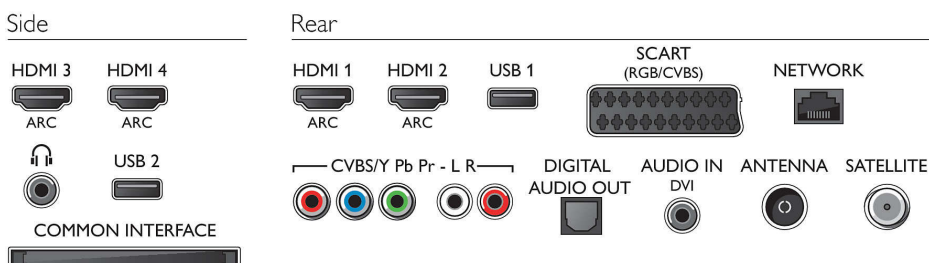

Vermogen

- Netspanning: AC 220 - 240 V 50/60 Hz
- Omgevingstemperatuur: 5 °C tot 35 °C
- Stroomverbruik in stand-bystand: $\leq 0,3\text{ W}$
- Energieklasse: A++
- Europees energielabel (vermogen): 60 W
- Functies voor energiebesparing: Timer voor automatisch uitschakelen, Eco-modus, Beeld uit

- (voor radio), Lichtsensor
- Energieverbruik wanneer uitgeschakeld: $\leq 0,3$
- Jaarlijks energieverbruik: 87 kWh

Accessoires

- Meegeleverde accessoires: Afstandsbediening, 2 AAA-batterijen, Voedingskabel, Snelstartgids, Brochure met wettelijk verplichte informatie en veiligheidsgegevens, Garantiekaart, Voetjes aan de zijkanten
- Optionele accessoires: Philips-TV-camera PTA317

Afmetingen

- Breedte van het apparaat: 1458 mm
- Hoogte van het apparaat: 849 mm
- Diepte van het apparaat: 71 mm
- Gewicht van het product: 30 kg
- Breedte van het apparaat (met standaard): 1483 mm
- Hoogte van het apparaat (met standaard): 890 mm
- Diepte van het apparaat (met standaard): 316 mm
- Gewicht (incl. standaard): 31 kg
- Breedte van de doos: 1569 mm
- Hoogte van de doos: 1006 mm
- Diepte van de doos: 160 mm
- Gewicht (incl. verpakking): 40,3 kg
- Geschikt voor wandmontage: 400 x 400 mm

Connections

Publicatiedatum
2023-10-05

Versie: 1.3.1

EAN: 87 18863 00020 5

© 2023 Koninklijke Philips N.V.
Alle rechten voorbehouden.

Specificaties kunnen zonder voorafgaande kennisgeving worden gewijzigd. Handelsmerken zijn het eigendom van Koninklijke Philips N.V. en hun respectieve eigenaren.

www.philips.com

* MyRemote-app en verwante functionaliteiten wisselen per TV-model en land, evenals model smart device en besturingssysteem. Ga voor meer informatie naar: www.philips.com/TV.

* Smart TV-app: ga naar www.philips.com/tv voor meer informatie over het serviceaanbod in uw land.

* Cloud TV-aanbod afhankelijk van landspecifieke beschikbaarheid en regelgeving

* Compatibiliteit hangt af van Wi-Fi Miracast-certificering in Android 4.2 of hoger. Raadpleeg de handleiding van uw apparaat voor meer informatie.

* Alleen opnemen via USB voor digitale kanalen. Opnamen kunnen worden beperkt door een kopieerbeveiliging (CI+). Voor bepaalde landen en kanalen zijn mogelijk beperkingen van toepassing.

* Philips-TV-camera (PTA317) wordt afzonderlijk verkocht.

* De TV biedt ondersteuning voor gratis DVB-uitzendingen. Mogelijk worden bepaalde DVB-aanbieders niet ondersteund. Ga voor een recente lijst met aanbieders naar het gedeelte met veelgestelde vragen van de ondersteuningswebsite van Philips. Voor bepaalde aanbieders zijn voorwaarden en een abonnement vereist. Neem voor meer informatie contact op met uw aanbieder.

* Energieverbruik in kWh per jaar, op basis van het stroomverbruik van de televisie als deze 4 uur per dag, 365 dagen per jaar is ingeschakeld. Het werkelijke energieverbruik hangt af van hoe de televisie wordt gebruikt.

* (Philips) alleen compatibel met specifieke Philips player-apparaten.

* EPG en actuele gegevens (tot 8 dagen) zijn afhankelijk van land en kabelmaatschappij.