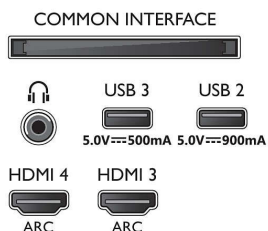

Connections

Side

Bottom

Utgivelsesdato
2023-07-23

Versjon: 9.5.2

EAN: 87 18863 02899 5

© 2023 Koninklijke Philips N.V.
Alle rettigheter forbeholdt.

Spesifikasjonene kan endres uten varsel. Varemerker tilhører Koninklijke Philips N.V. eller deres respektive eiere.