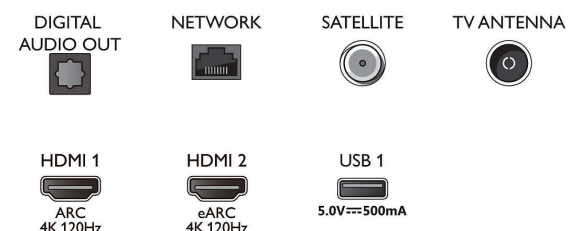

Connections

Side

Bottom

Utgivelsesdato
2023-07-23

Versjon: 9.5.2

EAN: 87 18863 02899 5

© 2023 Koninklijke Philips N.V.
Alle rettigheter forbeholdt.

Spesifikasjonene kan endres uten varsel. Varemerker tilhører Koninklijke Philips N.V. eller deres respektive eiere.