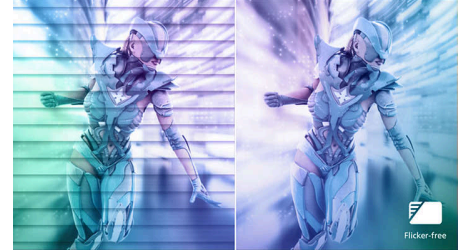

Công nghệ không nhấp nháy hình

Do cách điều khiển độ sáng trên màn hình LED chiếu sáng nền, màn hình của một số người dùng bị nhấp nháy hình, gây ra sự mệt mỏi ở mắt. Công nghệ không nhấp nháy hình của Philips áp dụng giải pháp mới để điều hòa độ sáng và giảm sự nhấp nháy hình giúp xem thoải mái hơn.

Flicker-free

CurvedDisplay