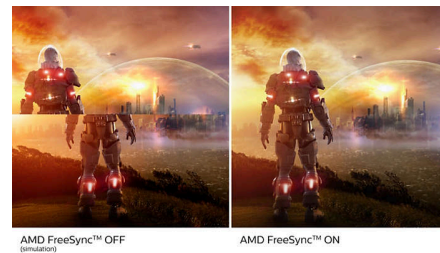

AMD FreeSync™ Premium

Không nên chọn chơi game nếu game bị giật hình hoặc khung hình bị nút. Công nghệ AMD FreeSync™ Premium mang đến trải nghiệm chơi game mượt mà, không bị xé hình với hiệu năng cao nhất. Các game thủ có thể tự tin chơi game với tốc độ làm mới cao, bù tốc độ khung hình thấp và độ trễ thấp.