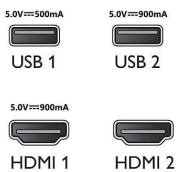

焦點

超纖薄機身

洗鍊、先進、雅致、精準，這就是飛利浦的超纖薄線條。超薄的外觀設計能提升室內空間的精緻感受，啟發驚喜靈感。

4K Ultra HD

Ultra HD 的解析度是傳統 Full HD 解析度的四倍，以超過 8 百萬像素及我們獨特的「超高解析度」升級技術點亮您的螢幕。不論原始內容為何，都能體驗到增強的漂亮影像。盡情享受更鮮明銳利的畫質，有優異的縱深感、對比度、自然動作及栩栩如生的細節。

Micro Dimming 光暗調校技術

我們的特殊軟體能將畫面切割為不同區塊以進行分析，並從而調整，讓您享受令人驚豔的對比與影像品質，呈現栩栩如生的視覺饗宴。

HDR+

High Dynamic Range Plus 重新定義家庭娛樂的可能性。搭載先進的處理功能，開創出不同凡響的感官享受。精準呈現創作者打造原始內容的豐富性和生動度。讓您盡情體驗超乎以往的明亮主題、精彩對比、繽紛色彩及微妙細節。

Connections

Side

Down

發行日期 2023-10-05