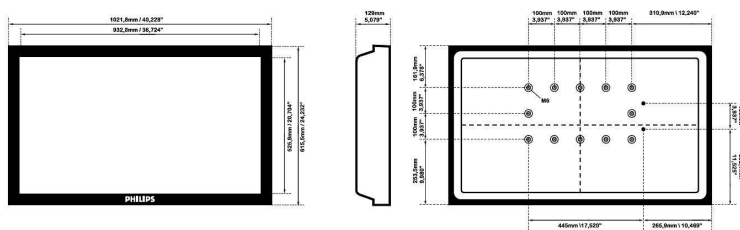

- Formati per computer: 640 x 480, 60, 67, 72, 75 Hz, 800 x 600, 56, 60, 72, 75 Hz, 1024 x 768, 60 Hz, 1280 x 768, 60 Hz, 1280 x 800, 60 Hz, 1280 x 1024, 60 Hz, 1360 x 768, 60 Hz, 1366 x 768, 60Hz, 1440 x 900, 60 Hz, 1600 x 1200, 60 Hz, 1920 x 1080, 60 Hz, 1920 x 1200, 60 Hz
- Formati video: 480i, 60 Hz, 480p, 60 Hz, 576p 50 Hz, 576i, 50 Hz, 720p, 50, 60 Hz, 1080i, 50, 60 Hz, 1080p, 50, 60 Hz

Dimensioni (lpxpx)

- Spessore cornice: 45 mm (1,77")
- Altezza set (con supporto): 663 mm
- Altezza set (con supporto) (cm): 26.1 pollici
- Larghezza set: 1022 mm
- Peso del prodotto: 19,8 Kg
- Profondità set (con supporto): 250 mm
- Altezza set: 615 mm
- Profondità set: 129 mm
- Profondità set (con supporto) (cm): 9.8 pollici
- Larghezza set (pollici): 40,2 pollici
- Altezza set (pollici): 24.2 pollici
- Supporto a parete: 200 x 200 mm, 400 x 200 mm
- Profondità set (pollici): 5,1 pollici
- Peso prodotto (lb): 43,65 lb

Condizioni operative

- Intervallo di temp. (funzionamento): 0-40 °C
- MTBF: 50.000 ore
- Umidità relativa: 5 - 90 %

Accessori

- Accessori inclusi: Telecomando, Batterie per telecomando, Cavo di alimentazione CA, Cavo VGA, Manuale dell'utente su CD-ROM, Guida rapida, Piedistallo da tavolo
- Accessori opzionali: Montaggio fisso a parete, Montaggio flessibile a parete, Montaggio a soffitto

Varie

- Cornice: metallic anthracite
- Lingue OSD (On-Screen Display): Inglese, Francese, Tedesco, Italiano, Polacco, Turco, Russo,

Data di rilascio
2024-04-04

Versione: 5.4.2

EAN: 87 12581 51556 0

© 2024 Koninklijke Philips N.V.
Tutti i diritti riservati.

Le specifiche sono soggette a modifica senza preavviso I marchi sono di proprietà di Koninklijke Philips N.V. o dei rispettivi detentori.

www.philips.com