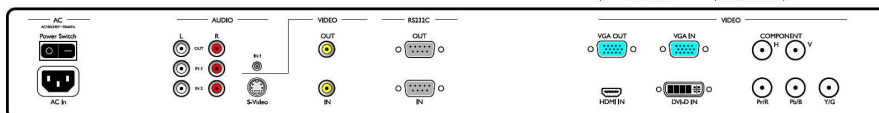

- Formati per computer: 640 x 480, 60, 67, 72, 75 Hz, 800 x 600, 56, 60, 72, 75 Hz, 1024 x 768, 60 Hz, 1280 x 768, 60 Hz, 1280 x 800, 60 Hz, 1280 x 1024, 60 Hz, 1360 x 768, 60 Hz, 1366 x 768, 60Hz, 1440 x 900, 60 Hz, 1600 x 1200, 60 Hz, 1920 x 1080, 60 Hz, 1920 x 1200, 60 Hz
- Formati video: 480i, 60 Hz, 480p, 60 Hz, 576p 50 Hz, 576i, 50 Hz, 720p, 50, 60 Hz, 1080i, 50, 60 Hz, 1080p, 50, 60 Hz

Dimensioni (lpxpx)

- Spessore cornice: 45 mm (1,77")
- Altezza set (con supporto): 663 mm
- Altezza set (con supporto) (cm): 26.1 pollici
- Larghezza set: 1022 mm
- Peso del prodotto: 19,8 Kg
- Profondità set (con supporto): 250 mm
- Altezza set: 615 mm
- Profondità set: 129 mm
- Profondità set (con supporto) (cm): 9.8 pollici
- Larghezza set (pollici): 40,2 pollici
- Altezza set (pollici): 24.2 pollici
- Supporto a parete: 200 x 200 mm, 400 x 200 mm
- Profondità set (pollici): 5,1 pollici
- Peso prodotto (lb): 43,65 lb

Condizioni operative

- Intervallo di temp. (funzionamento): 0-40 °C
- MTBF: 50.000 ore
- Umidità relativa: 5 - 90 %

Accessori

- Accessori inclusi: Telecomando, Batterie per telecomando, Cavo di alimentazione CA, Cavo VGA, Manuale dell'utente su CD-ROM, Guida rapida, Piedistallo da tavolo
- Accessori opzionali: Montaggio fisso a parete, Montaggio flessibile a parete, Montaggio a soffitto

Varie

- Cornice: metallic anthracite
- Lingue OSD (On-Screen Display): Inglese, Francese, Tedesco, Italiano, Polacco, Turco, Russo,

Data di rilascio
2024-04-04

Versione: 5.4.2

EAN: 87 12581 51556 0

© 2024 Koninklijke Philips N.V.
Tutti i diritti riservati.

Le specifiche sono soggette a modifica senza preavviso I marchi sono di proprietà di Koninklijke Philips N.V. o dei rispettivi detentori.

www.philips.com