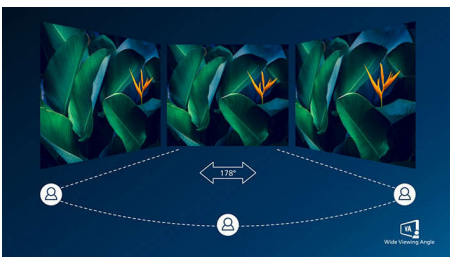

Gebogen design geïnspireerd door de wereld om ons heen

- Gebogen scherm-design voor intensere ervaring

Superieure beeldkwaliteit

- VA-monitor voor fantastische beelden met een brede kijkhoek
- Kristalheldere beelden met Quad HD 2560 x 1440 pixels
- Ultra Wide-Color met nog meer kleuren voor een levendig beeld
- Vloeiende gameplay met AMD FreeSync™-technologie

PHILIPS

Kenmerken

Gebogen scherm-design

Desktopmonitoren bieden een persoonlijke gebruikerservaring, waar een gebogen design zeer goed bij aansluit. Het gebogen scherm zorgt voor een aangenaam, maar subtiel effect, waarbij al uw aandacht uitgaat naar het scherm midden op uw bureau.

VA-monitor

De Philips VA LED-monitor gebruikt de Advanced Multi-Domain Vertical Alignment-technologie waardoor u zeer hoge

contrastverhoudingen krijgt voor extra levendige en heldere beelden. De monitor verwerkt standaardkantoortoepassingen zonder problemen, maar hij is vooral geschikt voor foto's, surfen op internet, films, games en veeleisende grafische toepassingen. Dankzij de geoptimaliseerde pixelbeheertechnologie ontstaat er een extra brede kijkhoek van 178/178 graden, zodat u geniet van scherpe beelden.