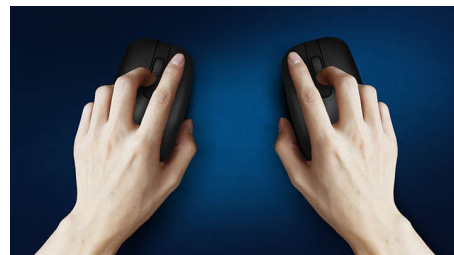

- 按鈕能承受數百萬次點擊，極致耐用

舒適準確的控制

- 無論左手或右手使用亦同樣舒適
- 滑鼠符合人體工學，設計一流舒適
- 精準的光學追蹤，令控制更為順暢

PHILIPS

無線滑鼠
3 個按鈕 2.4GHz 無線, 光學感應器

SPK7314/00

產品特點

輕鬆連接

方便連接而且無線纏繞，無線設計讓生活更簡單

長久的電池壽命

長久的電池壽命讓您無需經常更換電池，在您有需要時，長時間可靠使用。

流暢的光學追蹤功能

精準的光學追蹤，令控制更為順暢

舒適的人體工學設計

滑鼠符合人體工學，設計一流舒適

滑鼠設計適合左右手使用

無論左手或右手使用亦同樣舒適

按鈕能承受數百萬次點擊

按鈕能承受數百萬次點擊，極致耐用

Optical Sensor

無線滑鼠

3 個按鈕 2.4GHz 無線, 光學感應器

SPK7314/00

規格