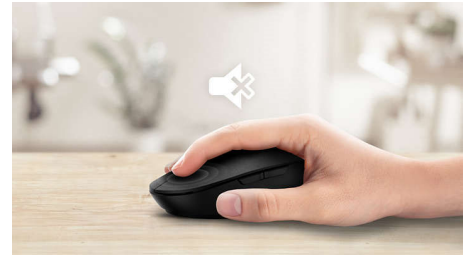

Менший звук клацання

Менший звук клацання для тихого і зручного використання