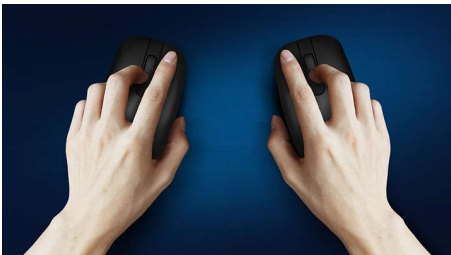

SPK7207W/00

ОСНОВНІ ОСОБЛИВОСТІ

Безперебійне оптичне стеження

Високоточне оптичне стеження для безперебійного контролю

Комфортна ергономічна конструкція

Комфортна ергономічна конструкція миші вам сподобається

Конструкція миші для обох рук

Універсальна форма добре підходить для правої чи лівої руки

Кнопки витримують мільйони натиснень

Кнопки витримують мільйони натиснень для надійності

Plug-and-play

Просте дротове з'єднання USB з функцією Plug-and-play