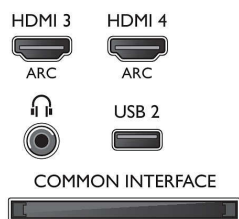

Specificaties

Ambilight

- Ambilight-functies: Dual View Fixed Color, Dynamisch, gekoppeld aan lichtsensor, Lounge-modus, zonsondergang, Past zich aan de muurkleur aan, 3D
- Ambilight-versie: Tweezijdig
- Ambilight-systeem: Geïntegreerde AL + hue

Beeld/scherm

- Beeldformaat: 4:3/16:9
- Schermdiagonaal (inch): 55 inch
- Schermdiagonaal (centimeters): 140 cm

- Display: Full HD LED
- Schermresolutie: 1920 x 1080p
- 3D: Passive 3D, Gamen op volledig scherm voor 2 spelers*, Aanpassing van de 3D-diepte, 2D-naar-3D-conversie, Automatische 3D-detectie, Trillingsvrij 3D
- Helderheid: 400 cd/m²
- Beeldverbetering: Micro Dimming Pro, Perfect Natural Motion, Pixel Precise HD, 800 Hz Perfect Motion Rate

Ondersteunde beeldschermresolutie

- Computeraansluitingen: tot 1920 x 1080 bij 60 Hz
- Video-ingangen: 24, 25, 30, 50, 60 Hz, tot 1920 x 1080p

Tuner/ontvangst/transmissie

- Digitale TV: DVB-T/C/S/S2
- Videoweergave: NTSC, PAL, SECAM
- MPEG-ondersteuning: MPEG2, MPEG4

Smart TV

- Interactieve TV: HbbTV

Connections

Side