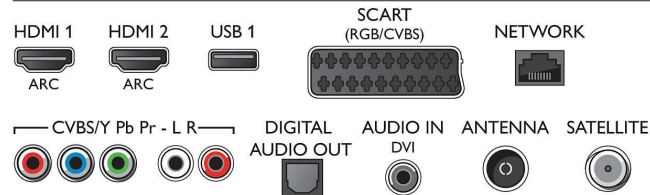

Specificaties

Ambilight

- Ambilight-functies: Dual View Fixed Color, Dynamisch, gekoppeld aan lichtsensor, Lounge-modus, zonsondergang, Past zich aan de muurkleur aan, 3D
- Ambilight-versie: Tweezijdig
- Ambilight-systeem: Geïntegreerde AL + hue

Beeld/scherm

- Beeldformaat: 4:3/16:9
- Schermdiagonaal (inch): 55 inch
- Schermdiagonaal (centimeters): 140 cm

- Display: Full HD LED
- Schermresolutie: 1920 x 1080p
- 3D: Passive 3D, Gamen op volledig scherm voor 2 spelers*, Aanpassing van de 3D-diepte, 2D-naar-3D-conversie, Automatische 3D-detectie, Trillingsvrij 3D
- Helderheid: 400 cd/m²
- Beeldverbetering: Micro Dimming Pro, Perfect Natural Motion, Pixel Precise HD, 800 Hz Perfect Motion Rate

Ondersteunde beeldschermresolutie

- Computeraansluitingen: tot 1920 x 1080 bij 60 Hz
- Video-ingangen: 24, 25, 30, 50, 60 Hz, tot 1920 x 1080p

Tuner/ontvangst/transmissie

- Digitale TV: DVB-T/C/S/S2
- Videoweergave: NTSC, PAL, SECAM
- MPEG-ondersteuning: MPEG2, MPEG4

Smart TV

- Interactieve TV: HbbTV

Connections

Side

Rear