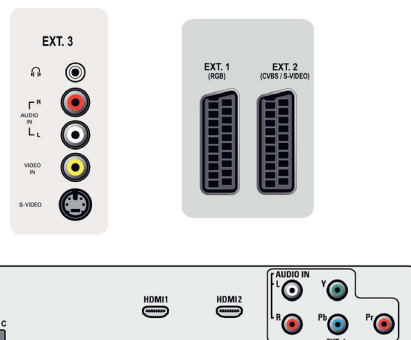

- Fjernkontrolltype: RC2023601/01
- Tekst-tv: 500-siders Smart Text
- Bilde i bilde: Dobbel tekstsjerm
- Tekst-TV-forbedringer: 4 favorittsider, Programinformasjonslinje

Lyd

- Equalizer: 7-bånds
- Utgangseffekt (RMS): 2 x 5 W
- Lydsystem: Nicam-stereo, Stereo
- Lydforbedring: Automatisk volumutjevning, Dynamisk bassforbedring, Incredible Surround

Høytalere

- Innebygde høyttalere: 2

Tilkoblingsmuligheter

- Antall Scart-kontakter: 2
- Ext 1 Scart: Audio v/h, CVBS inn/ut, RGB
- Ext 2 Scart: Audio v/h, CVBS inn/ut, S-video inn
- Andre tilkoblinger: Hodetelefonutgang
- Ext 3: S-video inn, CVBS inn, Audio v/h inn
- Ext 4: YPbPr, Audio v/h inn
- Ext 5: HDMI
- Ext 6: HDMI

Drift

- Strømnett: 220-240 V, 50/60 Hz
- Omgivelsestemperatur: 5 °C til 40 °C
- Effektforbruk: 120 W
- Effektforbruk i standby: < 1 W

Tilbehør

- Vedlagt tilbehør: Bordstativ, Nettledning, Hurtigstartveiledning, Brukerhåndbok, Registreringskort, Garantisertifikat, Fjernkontroll, Batterier til fjernkontroll
- Ekstraustyr: Gulvstativ

Mål

- Bredder, apparat: 691,3 millimeter
- Høyde, apparat: 474 millimeter
- Dybde, apparat: 111,1 millimeter
- Produktvekt: 12,4 kg
- Bredder, apparat (med stativ): 691.3 millimeter
- Høyde, apparat (med stativ): 530 millimeter
- Dybde, apparat (med stativ): 238 millimeter
- Produktvekt (+stativ): 15.4 kg
- Eskebredde: 880 millimeter

Utgivelsesdato
2023-07-22

Versjon: 2.0.13

EAN: 87 12581 33767 4

© 2023 Koninklijke Philips N.V.
Alle rettigheter forbeholdt.

Spesifikasjonene kan endres uten varsel. Varemerker tilhører Koninklijke Philips N.V. eller deres respektive eiere.

www.philips.com