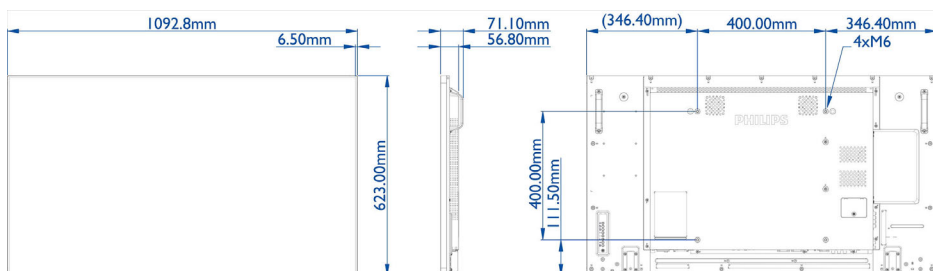

Изображение/дисплей

- Размер экрана по диагонали (метрич.): 123.2 см
- Размер экрана по диагонали (в дюймах): 48.5 (дюймы)
- Формат изображения: 16:9
- Разрешение панели: 1920 x 1080p
- Шаг пиксела: 0,55926 x 0,55926 мм
- Оптимальное разрешение: 1920 x 1080 при 60 Гц
- Яркость: 700 кд/м²
- Цвета дисплея: 1,07 млрд. цветов
- Коэфф. контрастности (типич.): 1300:1
- Динамическая контрастность: 500 000:1
- Время отклика (типич.): 8 мс
- Угол просмотра (по горизонтали): 178 градусов

- Угол просмотра (по вертикали): 178 градусов
- Улучшение изображения: Режим 3/2 – 2/2, Motion Pull Down, Компенсация движ., деинтерлейсинг, Прогрессивное сканирование, Динамическое повышение контрастности, 3D гребенчатый фильтр, 3D MA деинтерлейсинг

Комфорт

- Ориентация: Портретная, Ландшафтный
- Ячеечная матрица: До 10 x 10
- Функции сохранения экрана: Сдвиг пикселей, уменьшение уровня яркости
- Управление с клавиатуры: Скрытое, Блокируемый
- Сквозной канал сигнала: DVI, VGA, RS232, Проходной вход IR, DisplayPort