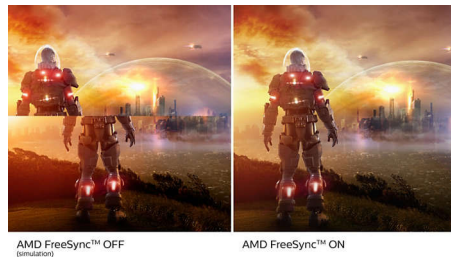

Εξαιρετικά ομαλό gaming

Η αστάθεια παιχνιδιού και τα κατεστραμμένα καρέ δεν αρμόζουν στο gaming. Με τη νέα οθόνη της Philips, ξεχάστε όλα τα παραπάνω. Παίξτε με σταθερή απόδοση και χωρίς σφάλματα σχεδόν σε οποιοδήποτε ρυθμό καρέ χάρη στην τεχνολογία AMD FreeSync™ και απολαύστε ομαλή και γρήγορη ανανέωση καθώς και εξαιρετικά γρήγορο χρόνο απόκρισης.