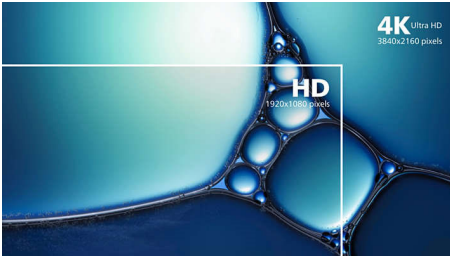

Χαρακτηριστικά

Ανάλυση UltraClear 4K UHD

Αυτές οι οθόνες της Philips διαθέτουν πάνελ υψηλής απόδοσης για να σας προσφέρουν εικόνες ανάλυσης UltraClear 4K UHD (3840 x 2160). Είτε χρειάζεστε λεπτομερείς εικόνες για επαγγελματικές λύσεις CAD, είτε χρησιμοποιείτε εφαρμογές γραφικών 3D είτε εργάζεστε με τεράστια υπολογιστικά φύλλα, οι οθόνες της Philips θα ζωντανέψουν τις εικόνες και τα γραφήματά σας.