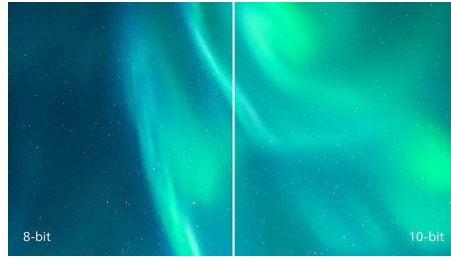

1,07 δισεκατομμύρια χρώματα

Αυτή η οθόνη προσφέρει εξαιρετικό βάθος χρώματος με 1,07 δισεκατομμύρια αποχρώσεις και εξαιρετικά λεπτομερή διαβάθμιση, που επιτυγχάνει ομαλή, ακριβή και ζωντανή αναπαραγωγή της εικόνας. Απολαύστε ευκρινή και ολοζώντανη εικόνα, είτε παίζετε παιχνίδια είτε παρακολουθείτε βίντεο ή εργάζεστε σε έργα που απαιτούν υψηλή ακρίβεια χρωμάτων με εφαρμογές γραφικών.