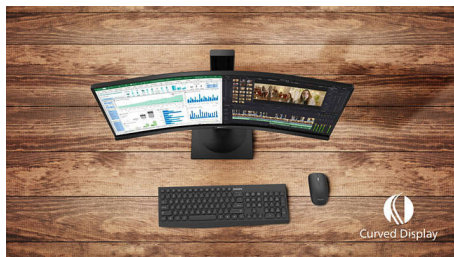

## RJ45 搭載 USB-C 接続

モニターから PC まで、すべての周辺機器を USB Type-C コネクタ付きの 1 本のケーブルですっきり接続。ネットワーク接続や、PC からモニターへの高解像度ビデオの出力、さらには、ネットワークケーブルの追加なしでウェブアクセスが LAN ポートのないノート PC でも可能です。USB-C 経由の RJ45 接続では、必要に応じて高速かつ安全な接続を提供。最速のデータ速度により、HDD から PC にいまだかつてないスピードでデータを転送できます。さらに、電源供給可能な USB-C のため、電源ケーブルなしで、モニターからノート PC への電源供給や充電も可能です。

## 曲面ディスプレイデザイン

曲面デザインを採用したデスクトップモニターは、個人的なユーザー体験に最適です。曲面スクリーンなら、デスクにしながら映像に集中できます。