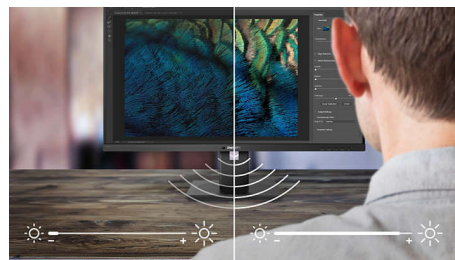

PowerSensor

PowerSensor は組み込み型の「人センサー」です。無害の赤外線信号を発信・受信して、ユーザーの在席を確認し、ユーザーが机から離れている時には自動的にモニターの明るさを落とします。それによって、電力消費量を最大 80% 節約し、モニターの寿命を延ばします。