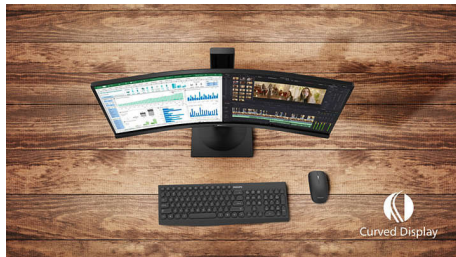

## RJ45 搭載 USB-C 接続

モニターから PC まで、すべての周辺機器を USB Type-C コネクタ付きの 1 本のケーブルですっきり接続。ネットワーク接続や、PC からモニターへの高解像度ビデオの出力、さらには、ネットワークケーブルの追加なしでウェブアクセスが LAN ポートのないノート PC でも可能です。USB-C 経由の RJ45 接続では、必要に応じて高速かつ安全な接続を提供。最速のデータ速度により、HDD から PC にいまだかつてないスピードでデータを転送できます。さらに、電源供給可能な USB-C のため、電源ケーブルなしで、モニターからノート PC への電源供給や充電も可能です。

## 曲面ディスプレイデザイン

曲面デザインを採用したデスクトップモニターは、個人的なユーザー体験に最適です。曲面スクリーンなら、デスクにしながら映像に集中できます。