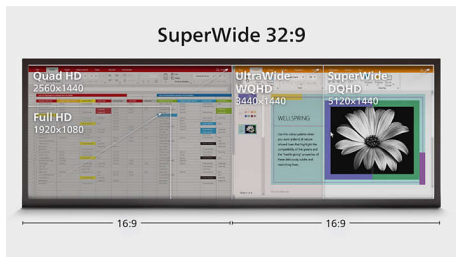

32:9 SuperWide

このモニターの 32:9 SuperWide スクリーンは、マルチスクリーンデスクトップに代わる機能を提供。23.8 インチ 16:9 QHD モニター 2 台に相当する 44.5 インチスクリーン 1 つを備えているため、デジチェーン接続することなくシームレスに作業でき、複雑なスプレッドシートを開きながら、ビデオを完全に表示できる大画面により、生産性を高めることができます。