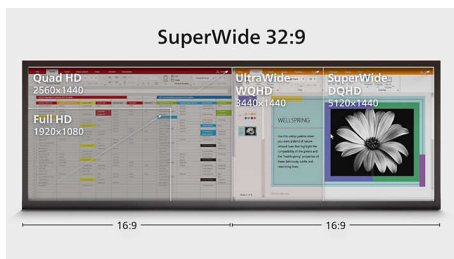

32:9 SuperWide

このモニターの 32:9 SuperWide スクリーンは、マルチスクリーンデスクトップに代わる機能を提供。23.8 インチ 16:9 QHD モニター 2 台に相当する 44.5 インチスクリーン 1 つを備えているため、デジチェーン接続することなくシームレスに作業でき、複雑なスプレッドシートを開きながら、ビデオを完全に表示できる大画面により、生産性を高めることができます。