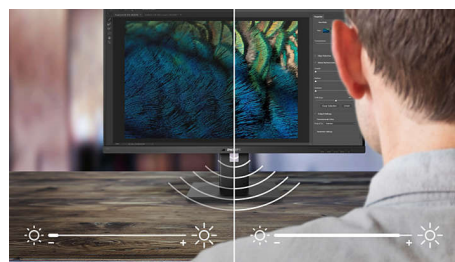

PowerSensor

PowerSensor は組み込み型の「人センサー」です。無害の赤外線信号を発信・受信して、ユーザーの在席を確認し、ユーザーが机から離れている時には自動的にモニターの明るさを落とします。それによって、電力消費量を最大 80% 節約し、モニターの寿命を延ばします。