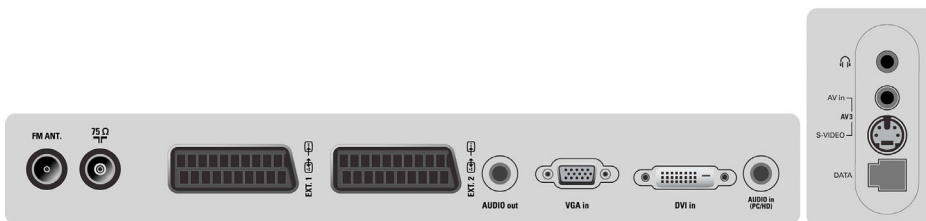

Picture, Smart Sound

- Klokke: Sleep Timer
- Skjermformatjusteringer: Full skjerm, Flytting av teksting og overskrift, Superbred, Widescreen, Zoom 14:9, Zoom 16:9
- Fjernkontroll: TV, Amp, DVD
- Fjernkontrolltype: RCAE049_FRP
- Tekst-tv: 10 sider Smart Text
- VESA-montering: 100 x 100 mm
- Bilde i bilde: Bilde i grafikk, Dobbeltside-tekst
- Tekst-TV-forbedringer: 4 favorittsider, Programinformasjonslinje

Lyd

- Utgangseffekt (RMS): 2 x 10 W
- Lydsystem: Mono, Nicam-stereo, Virtual Dolby Surround
- Lydforbedring: Dynamisk bassforbedring

Tilkoblingsmuligheter

- Antall Scart-kontakter: 2
- Front-/sidetilkoblinger: Lyd inn, CVBS inn, Hodetelefonutgang, S-video inn
- Ext 1 Scart: Audio v/h, CVBS inn/ut, RGB
- Ext 2 Scart: Audio v/h, CVBS inn/ut, S-video inn, Y/C
- Andre tilkoblinger: lyd – konstant nivå ut, DVI-D, FM-antenne, PC inn VGA + lyd v/h inn, Antenne IEC75

Drift

- Omgivelsestemperatur: 5 °C til 40 °C
- Effektforbruk: 96 W Normal Operation W W
- Effektforbruk i standby: < 2 W

Tilbehør

- Vedlagt tilbehør: koaksial RF-antennekabel, Minijack til Cinch-hunnkontakt, Nettledning, Hurtigstartveiledning, Brukerhåndbok, Registreringskort, Fjernkontroll

Mål

- Produktvekt: 15 kg

Utgivelsesdato
2023-07-22

Versjon: 9.0.9

EAN: 87 10895 80583 4

© 2023 Koninklijke Philips N.V.
Alle rettigheter forbeholdt.

Spesifikasjonene kan endres uten varsel. Varemerker tilhører Koninklijke Philips N.V. eller deres respektive eiere.

www.philips.com