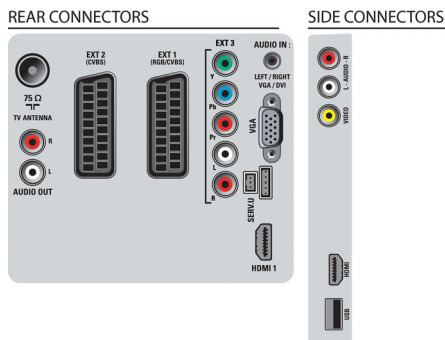

- Fjernkontroll: TV
- Tekst-tv: 1000-siders Smart Text

Lyd

- Utgangseffekt (RMS): 16 W, usynlig lyd
- Lydsystem: Mono, Nicam-stereo, Stereo
- Lydforbedring: Automatisk volumutjevning, Incredible Surround, Smart Sound, Diskant- og basskontroll

Tilkoblingsmuligheter

- Antall Scart-kontakter: 2
- EasyLink (HDMI-CEC): Ettrykks avspilling, Systeminfo (menyspråk), EasyLink, Systemlydkontroll, System-standby
- Front-/sidetilkoblinger: HDMI v 1.3, CVBS inn, Audio v/h inn, USB 2.0
- Ext 1 Scart: Audio v/h, RGB
- HDMI 1: HDMI v 1.3
- Ext 2 Scart: Audio v/h, CVBS inn
- Andre tilkoblinger: lyd – konstant nivå ut, PC-lyd inn, PC inn VGA
- Ext 3: YPbPr, Audio v/h inn
- Oppsummering: 2 x HDMI, 1 x USB, 2 x SCART

Drift

- Strømnett: 220–240 V 50 Hz
- Omgivelsestemperatur: 5 til 35 °C
- Effektforbruk i standby: 1 W
- Effektforbruk (typisk): 85 W
- Årlig energiforbruk: 153,3 kWh
- Spor av bly: Ja*
- Kvikksølvinnhold: 53,2 mg

Tilbehør

- Vedlagt tilbehør: Bordstativ, Nettledning, Hurtigstartveiledning, Brukerhåndbok, Garantibevis, Fjernkontroll, 2 x AAA-batterier

Mål

- Bredde, apparat: 796 millimeter
- Høyde, apparat: 508,3 millimeter
- Dybde, apparat: 93 millimeter
- Produktvekt: 8,3 kg
- Bredde, apparat (med stativ): 796 millimeter
- Høyde, apparat (med stativ): 556 millimeter
- Dybde, apparat (med stativ): 220 millimeter
- Produktvekt (+stativ): 9,4 kg
- Eskebredde: 1026 millimeter

Utgivelsesdato
2023-10-05

Versjon: 4.1.3

EAN: 87 12581 58137 4

© 2023 Koninklijke Philips N.V.
Alle rettigheter forbeholdt.

Spesifikasjonene kan endres uten varsel. Varemerker tilhører Koninklijke Philips N.V. eller deres respektive eiere.

www.philips.com

- Eskehøyde: 610 millimeter
- Eskedybde: 160 millimeter
- Vekt, inkl. emballasje: 12,8 kg
- Veggfeste-kompatibel: 200 x 200 mm

* Vanlig effektforbruk når apparatet er slått på, er målt i henhold til IEC62087 Ed 2.
* Årlig energiforbruk er beregnet ut fra et vanlig strømforbruk på 4 timer per dag, 365 dager i året.
* Denne TVen inneholder bly kun i enkelte deler eller komponenter, hvor det ikke finnes noen teknologiske alternativer i henhold til eksisterende unntaksklausuler under RoHS-direktivet.