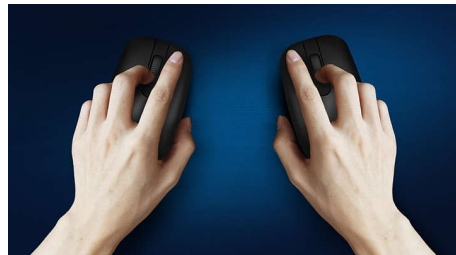

Philips 300 Series
Беспроводная мышь

3 кнопки

Беспроводное подключение
2,4 ГГц
Оптический датчик

SPK7384

Беспроводная портативность где угодно

Удобная и стильная мышь с функцией подстройки под размер ладони. Легко помещается в сумке. Идеально подходит для использования с ноутбуком. Оснащена беспроводным подключением и оптическим датчиком, который позволяет использовать ее на разных типах поверхностей.

- Симметричный дизайн подойдет как правше, так и левше
- Эргономичная конструкция: мышь удобно лежит в руке
- Высокоточная оптическая технология для плавного управления

PHILIPS

Особенности

Точный оптический датчик

Высокоточная оптическая технология для плавного управления

Удобная эргономичная конструкция

Эргономичная конструкция: мышь удобно лежит в руке

Симметричный дизайн мыши

Симметричный дизайн подойдет как правше, так и левше