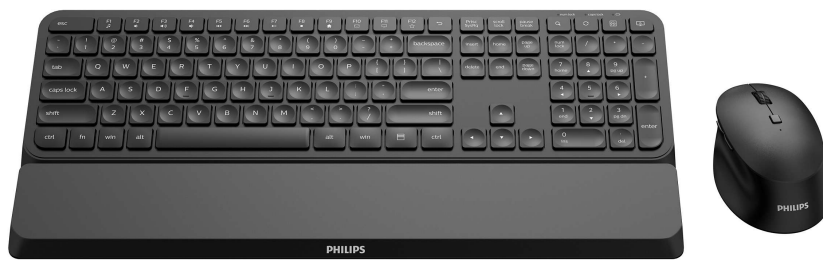

# PHILIPS

Combinação de  
teclado e rato sem fios

5000 series

Sem fios; 2,4 GHz

Apoio para as mãos amovível

Design de baixo perfil

Até 3200 DPI (ajustáveis)

SPT6507B

## Desempenho aliado a conforto

Trabalhe com total conforto e produtividade com este conjunto de teclado e rato. Com o apoio amovível para as mãos, o rato ergonómico e a ligação sem fios rápida (2,4 G), pode escrever descontraidamente e trabalhar sem cabos a atrapalhar.

### **Concebido para o desempenho**

- Atalhos multimédia convenientes
- As teclas de baixo perfil são rápidas e têm uma aparência elegante

### atalhos multimédia

Com estes atalhos multimédia, pode mudar facilmente para a reprodução de música ou de vídeo ou ajustar o volume com um simples clique.