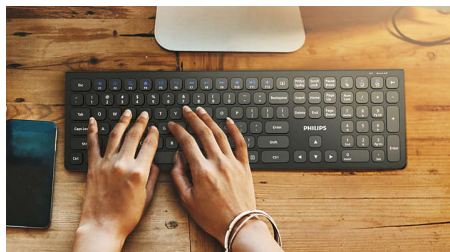

Teclas de baixo perfil

As teclas de baixo perfil conferem uma aparência elegante e são rápidas e reativas para escrever.

SPT6507B/01

Especificações

Requisitos do sistema/SO

Requisitos do Sistema: Microsoft Windows 7, Windows 8, Windows 10 ou posterior; Linux V1.24 e superior; Mac OS 10.5 e superior;

Dimensões físicas

Dimensões (C x L x A): Teclado: 433 x 196 x 22 mm, Rato: 117 x 75 x 39 mm

Peso: Teclado: 739 g, Rato: 97 g

Especificações técnicas

Conectividade: Sem fios; 2,4 GHz

Tipo de produto: Combinação de teclado e rato sem fios

Teclas: 110 teclas

Tipo de mão: Rato para destros

Teclado no material do painel frontal: Painel frontal de plástico

Precisão do sensor ótico - Rato: 800 – 1200 (predefinição) - 1600 – 2400 – 3200 DPI