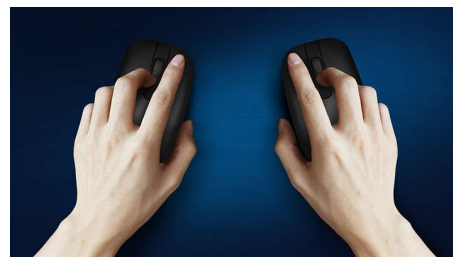

Tysta knappedslag

Lågprofilsknappar för smidig och tyst skrift

Tunn design

Tunn design som passar perfekt på skrivbordet

Smidig optisk spårning

Optisk spårning med hög upplösning för smidig kontroll

Smidig, ergonomisk design

Smidig ergonomisk musdesign som känns fantastisk

Musdesign för både höger och vänster hand

Formen känns bra med både höger och vänster hand

Tangentnedtryckningar för hållbarhet

Tangenterna håller i miljontals tangentnedtryckningar för bra hållbarhet