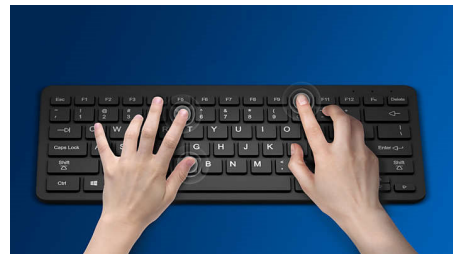

Tangentbord som utformats för ultimat produktivitet.

- Välbekant layout för enkel inmatning
- Lågprofilsknappar för smidig och tyst skrift
- Tunn design som passar perfekt på skrivbordet

Plug and play

- Enkla plug-and-play-anslutningar med USB-kabel

Tysta knappedslag

Lågprofilsknappar för smidig och tyst skrift

Tunn design

Tunn design som passar perfekt på skrivbordet

Smidig optisk spårning

Optisk spårning med hög upplösning för smidig kontroll

Smidig, ergonomisk design

Smidig ergonomisk musdesign som känns fantastisk

Musdesign för både höger och vänster hand

Formen känns bra med både höger och vänster hand

Tangentnedtryckningar för hållbarhet

Tangenterna håller i miljontals tangentnedtryckningar för bra hållbarhet