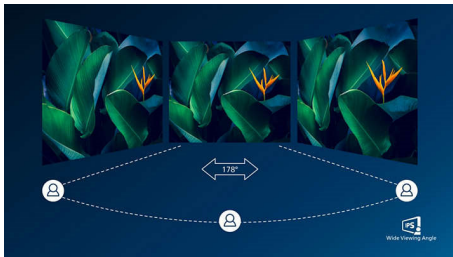

PHILIPS

Особенности

Технология IPS

В дисплеях IPS используется прогрессивная технология, обеспечивающая широкий угол обзора 178/178 градусов для просмотра практически под любым углом. По сравнению со стандартными TN-панелями, дисплеи IPS обеспечивают значительно более высокую четкость изображения и яркие цвета, что делает их идеальным решением не только для просмотра фотографий, фильмов и веб-сайтов, но также и для работы в профессиональных приложениях, где требуется точная передача цвета и яркости.