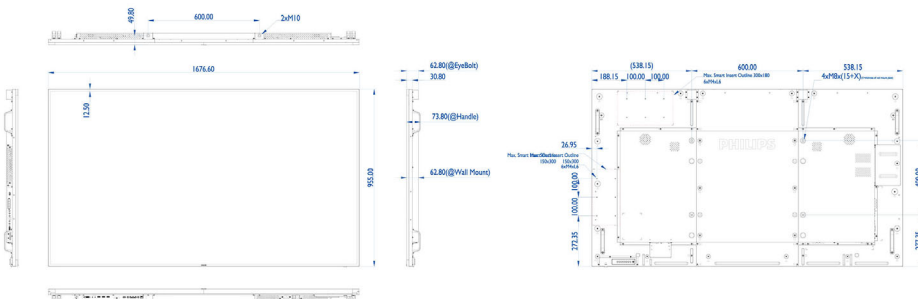

Afmetingen

- Breedte van het apparaat: 1676,60 mm
- Gewicht van het product: 53,3 kg
- Hoogte van het apparaat: 955,00 mm
- Diepte van het apparaat: 73,80 mm
- Breedte van het apparaat (inch): 66,01 inch
- Hoogte van het apparaat (inch): 37,60 inch
- Geschikt voor wandmontage: 600 x 400 mm, M8
- Diepte van het apparaat (inch): 2,91 inch
- Randbreedte: 12,50 mm
- Gewicht van het product (lb): 117,51 lb
- Uitsparing met handige breedte: 250 mm
- Uitsparing met handige hoogte: 300 mm

Voorwaarden voor een goede werking

- Hoogte: 0 ~ 3000 m
- Temperatuurbereik (in bedrijf): 5~ 40 °C
- MTBF: 50.000 uur
- Relatieve vochtigheid: 20 ~ 80 %
- Temperatuurbereik (opslag): -20 ~ 60 °C

Multimediatoepassingen

- Video afspelen via USB: M2TS, M4V, MK3D, MKV, MP4, MPEG, MPG, MTS, TS, TTS, VOB, WMV
- Foto's bekijken via USB: BMP, GIF, JPEG, JPG
- Audio afspelen via USB: AAC, AIF, AIFF, ASF, LPCM, M3U, M4A, MP3, MP4, WAV, WMA

Accessoires

- Meegeleverde accessoires: AC-netsnoer, Batterijen voor afstandsbediening, Snelstartgids, Afstandsbediening, Gebruiksaanwijzing op CD-ROM, RS232-kabel, HDMI-kabel
- Optionele accessoires: HDBaseT OPS-ontvanger (CRD25), IR-lichtsensor (CRA41)

Diversen

- Taalversies in beeldscherm-menu: Engels, Frans, Duits, Italiaans, Pools, Russisch, Spaans, Turks, Vereenvoudigd Chinees, Traditioneel Chinees, Arabisch, Japans, Portugees
- Garantie: 3 jaar garantie

Publicatiedatum
2024-03-23

Versie: 1.0.1

EAN: 87 12581 73952 2

© 2024 Koninklijke Philips N.V.
Alle rechten voorbehouden.

Specificaties kunnen zonder voorafgaande kennisgeving worden gewijzigd. Handelsmerken zijn het eigendom van Koninklijke Philips N.V. en hun respectieve eigenaren.

www.philips.com