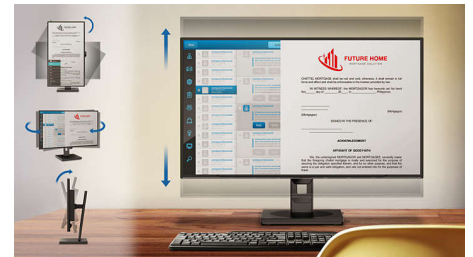

HDMI-klargjort

En HDMI-klargjort enhet har all nødvendig maskinvare for å akseptere HDMI-inngang (High-Definition Multimedia Interface). En HDMI-kabel gjør at alle digitale video- og lydsignaler av høy kvalitet overføres gjennom én kabel fra en PC eller flere AV-kilder (inkludert set-top-bokser, DVD-spillere, AV-mottakere og videokameraer).

Innebygde stereohøytalere

Et par stereohøytalere med høy kvalitet er bygd inn i skjermenheten. De kan være synlige fra fronten, eller usynlige pekende nedover, pekende oppover, pekende bakover, osv. avhengig av modell og utforming.

243S5LHMB/00

SmartErgoBase

SmartErgoBase er en skjermbase som gir ergonomisk skjermkomfort og gir kabelhåndtering. Sokkelen kan dreies, vippes og roteres i forskjellige vinkler for å sikre maksimal komfort. Stativet med justerbar høyde garanterer optimal visning, reduserer den fysiske belastningen ved lange arbeidsdager, mens kabelhåndteringen reduserer kabelrot og holder arbeidsplassen ryddig og profesjonell.