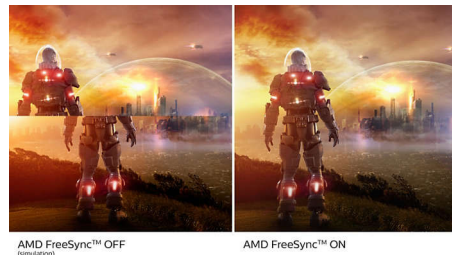

Īpaši plūdenas spēles

Spēlējot jums nevajadzētu izvēlēties starp saraustītu spēli un sakropļotiem kadriem. Ar jauno Philips monitoru jums vairs nebūs šādas problēmas. AMD FreeSync™ tehnoloģija nodrošina vienmērīgu veiktspēju bez

jebkādiem traucējumiem, plūdeni, ātru atsvaidzināšanu un īpaši ātru reakcijas laiku pie burtiski jebkura kadru ātruma.