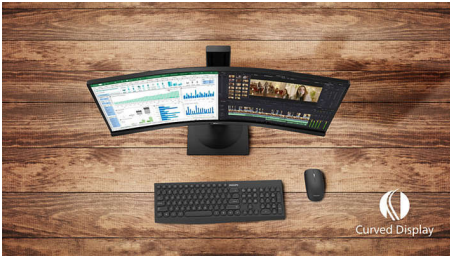

Philips
Izliekts LCD monitors ar
Ultra Wide-Color

E Line

32 (diag. 31,5 collas/80 cm)
2560 x 1440 (QHD)

328E9FJAB

Pārsteidzošas krāsas, pilnīga klātbūtnes sajūta

kristālskaidras detaļas

Lietojot Philips izliektos monitorus, izjūti pilnīgu klātbūtnes efektu. Izliektais 32 collu E Line monitors nodrošina aizraujošu pieredzi un pārsteidzošus kristālskaidrus attēlus ar QHD kvalitāti. Ultra Wide-Color krāsu kvalitāte padara attēlus reālistiskus.

Īpaši jums radītas funkcijas

- DisplayPort savienojums izcilai vizualitātei
- HDMI nodrošina universālu digitālo savienojamību
- Iebūvēti stereo skaļruņi multivides atskaņošanai
- Mazāks acu nogurums, pateicoties Flicker-Free tehnoloģijai
- LowBlue režīms acis saudzējošam darbam
- Displejs ar šauru apmali eleganti nemanāmam izskatam

Izliekts dizains, iedvesmojoties no pasaules ap mums

- Izliekts displeja dizains vēl aizraujošākai pieredzei

Nepārspējama attēla kvalitāte

- VA displejs nodrošina satriecošus attēlus ar platiem skatīšanās leņķiem
- Kristāldzidri attēli ar Quad HD, 2560 x 1440 pikseli
- Ultra Wide-Color plašāks krāsu diapazons spilgtam attēlam
- Nevainojami plūdenas spēles ar AMD FreeSync™ tehnoloģiju

PHILIPS

Izliekts LCD monitors ar Ultra Wide-Color
E Line 32 (diag. 31,5 collas/80 cm), 2560 x 1440 (QHD)

328E9FJAB/00

Izceltie produkti

Izliekts displeja dizains

Monitors darbvirsma nodrošina lietotājam personisku pieredzi, kas lieliski saskan ar izliekto dizainu. Izliektais ekrāns rada patīkamu, bet neuzmācīgu klātbūtnes efektu jūsu rakstāmgalda centrā.