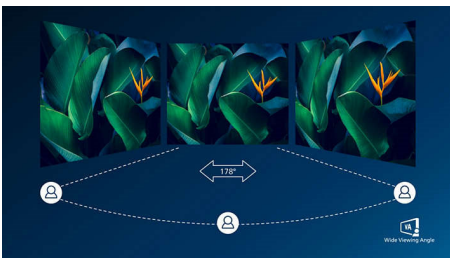

VA displejs

Philips VA gaismas diožu displejā izmantota mūsdienīga vairāku domēnu vertikālās izlīdzināšanas tehnoloģija, kas nodrošina īpaši lielus statistisku kontrastu koeficientus īpaši

spilgtiem un gaišiem attēliem. Lai gan standarta biroja lietojumprogrammu lietošana ir vienkārša, šis displejs ir īpaši piemērots fotoattēliem, tīmekļa pārlūkošanai, filmām, spēlēm un grafiskajām lietojumprogrammām ar lielām prasībām. Tā optimizētā pikseļu pārvaldības tehnoloģija nodrošina 178/178 grādu īpaši plašu skatīšanās leņķi, radot asus attēlus.