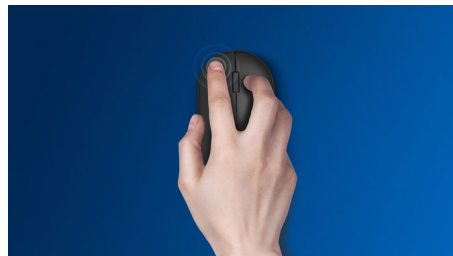

Butoanele durează milioane de clicuri

Butoanele rezistă la milioane de clicuri, pentru durabilitate

SPK7384/00

Specificații

Specificații tehnice

- Tip de produs: Mouse wireless
- Tip de design: Design ergonomic
- Conectivitate: Conexiune wireless de 2,4 GHz
- Butoane: 3 butoane
- Precizia senzorului optic: 1600DPI
- Cerințe privind driverul: Fără driver
- Tip de suprafață: Mată
- Tip de utilizare: Cu mâna dreaptă și stângă
- Mouse cu precizia senzorului optic: Mouse de 1600 dpi

Dimensiuni fizice

- Dimensiuni (L x l x H): 100 x 63 x 39 mm
- Greutate: 73 g±5 g

Cerințe de sistem/OS

- Cerințe sistem: Microsoft Windows XP, Windows Vista, Windows 7, Windows 8, Windows 10 sau versiuni ulterioare; Linux; Mac OS

Wireless

Optical Sensor

Data apariției 2022-04-17

Versiune: 5.0.1

12 NC: 8670 001 65464
EAN: 87 12581 76460 9

© 2022 Koninklijke Philips N.V.
Toate drepturile rezervate.

Specificațiile pot fi modificate fără preaviz. Mărcile comerciale sunt proprietatea Koninklijke Philips N.V. sau a deținătorilor lor legali.

www.philips.com