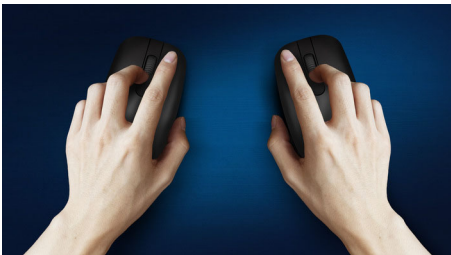

Design ambidextru al mouse-ului

Forma ambidextră asigură utilizarea comodă cu mâna dreaptă sau stângă