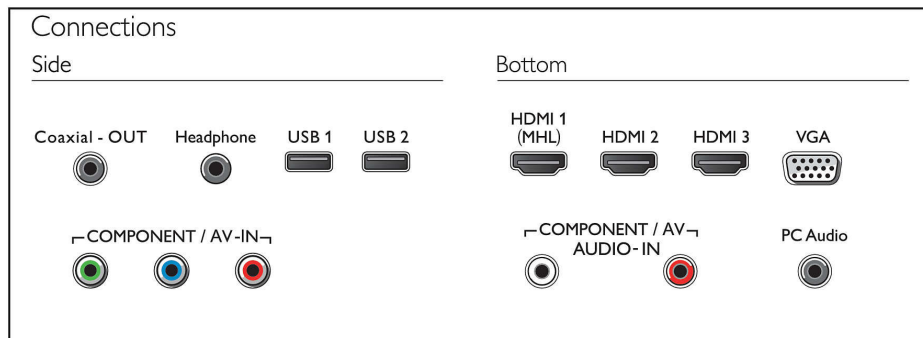

使用者互動

- 使用簡單: 全方位首頁按鈕
- 韌體可升級: 可透過 USB 升級的韌體
- 螢幕格式調整: 4:3, 16:9, 縮放比 1, 縮放比 2
- 文字傳訊: 1000 頁智慧文字

音效

- 輸出功率 (RMS): 16W (2 x 8W)
- 加強音效: 自動音量調整器, 清晰音效

連線

- AV 連接端子數量: 1
- HDMI 連接頭數量: 3
- HDMI 功能: 音訊回傳頻道
- (YPbPr) 中的色差端子數量: 1
- EasyLink (HDMI-CEC): 單鍵播放, 遙控傳遞, 系

39PHH5281/96

焦點

Digital Crystal Clear

不論來源為何, 飛利浦開發的 Digital Crystal Clear 技術都能呈現出自然逼真的畫質。讓您無論是觀看最愛的電視節目、電影、新聞或僅是邀請三五好友來家裡歡聚一晚, 都能享有最佳的對比度、色彩與清晰度。

三個 HDMI 端子, 搭配 Easylink

只需要一條纜線, 便能同時將畫面和音訊訊號從裝置傳輸到大型顯示器上, 幫您省去線路糾結的困擾。HDMI 使用未經壓縮的訊號, 確保從來源傳送至螢幕的品質無可挑剔。再搭配上飛利浦 Easylink, 您只需要一支遙控器, 就能同時對大型顯示器、DVD、藍光、機上盒或家庭劇院系統進行大部分的操作。

USB (相片、音樂、影片)

USB

分享樂趣。將 USB 記憶卡、數位相機、MP3 播放機或其他多媒體裝置連接至大型顯示器上的 USB 埠, 即可使用簡單易用的螢幕內容瀏覽器享受相片、影片及音樂。

Digital
CrystalClear

HDMI x3
with
easyLINK

發行日期 2023-10-19

版本: 5.0.1

EAN: 87 18863 00913 0