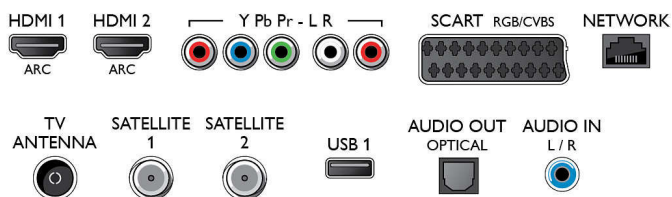

Specificaties

Ambilight

- Ambilight-functies: Past zich aan de muurkleur aan, Lounge-modus, Gamemodus, Ambilight+Hue, Ambilight Music
- Ambilight-versie: Ambilight-projectie

Beeld/scherm

- Beeldformaat: 16:9
- Schermdiagonaal (inch): 65 inch
- Schermdiagonaal (centimeters): 164 cm
- Display: 4K Ultra HD-LED

- Schermresolutie: 3840 x 2160
- Helderheid: 400 cd/m²
- Beeldengine: Pixel Precise Ultra HD
- Beeldverbetering: Perfect Natural Motion, Micro Dimming Pro, Ultra-resolutie, 1400 Hz Perfect Motion Rate
- Verhouding maximale helderheid: 65 %

Ondersteunde beeldschermresolutie

- Computeringangen op alle HDMI: bij 60 Hz, tot 4K

Ultra HD 3840 x 2160

- Video-ingangen op alle HDMI: bij 24, 25, 30, 50, 60 Hz, tot 4K Ultra HD 3840 x 2160p

Tuner/ontvangst/transmissie

- Digitale TV: DVB-T/T2/C/S/S2
- Videoweergave: NTSC, PAL, SECAM
- MPEG-ondersteuning: MPEG2, MPEG4
- TV-programmagids*: Elektronische programmagids voor 8 dagen

Connections

Side

Rear