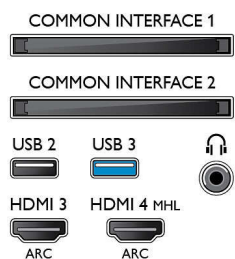

Specificaties

Ambilight

- Ambilight-functies: Past zich aan de muurkleur aan, Lounge-modus, Gamemodus, Ambilight+Hue, Ambilight Music
- Ambilight-versie: Ambilight-projectie

Beeld/scherm

- Beeldformaat: 16:9
- Schermdiagonaal (inch): 65 inch
- Schermdiagonaal (centimeters): 164 cm
- Display: 4K Ultra HD-LED

- Schermresolutie: 3840 x 2160
- Helderheid: 400 cd/m²
- Beeldengine: Pixel Precise Ultra HD
- Beeldverbetering: Perfect Natural Motion, Micro Dimming Pro, Ultra-resolutie, 1400 Hz Perfect Motion Rate
- Verhouding maximale helderheid: 65 %

Ondersteunde beeldschermresolutie

- Computeringangen op alle HDMI: bij 60 Hz, tot 4K

Ultra HD 3840 x 2160

- Video-ingangen op alle HDMI: bij 24, 25, 30, 50, 60 Hz, tot 4K Ultra HD 3840 x 2160p

Tuner/ontvangst/transmissie

- Digitale TV: DVB-T/T2/C/S/S2
- Videoweergave: NTSC, PAL, SECAM
- MPEG-ondersteuning: MPEG2, MPEG4
- TV-programmagids*: Elektronische programmagids voor 8 dagen

Connections

Side