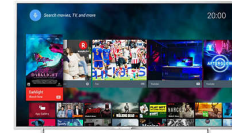

Persoonlijke aanbeveling

Philips Smart TV en Android geven u persoonlijke aanbevelingen zodat u de content vindt die u wilt kijken met minimale inspanning. Op zoek naar iets in het bijzonder? Met een krachtige zoekfunctie (van Google) kunt u specifieke televisieprogramma's, films, acteurs of zelfs apps en games zoeken.

4K Ultra HD

Ultra HD-TV heeft 4 keer de resolutie van een conventionele Full HD-TV. Met meer dan acht miljoen pixels en onze unieke Ultra Resolutie-upscalingtechnologie, zien de beelden er beter uit, ongeacht de originele content. Geniet van verbeterde scherpte, een grotere diepteweergave, superieur contrast, vloeiende, natuurlijke bewegingen en perfecte details.

Pixel Precise Ultra HD

De schoonheid van 4K Ultra HD-TV is te vinden in het genot van elk detail. De Philips Pixel Precise Ultra HD Engine converteert elk invoerbeeld naar verbluffende UHD-resolutie. Geniet van vloeiende maar scherpe bewegende beelden en uitzonderlijk contrast. Ontdek dieper zwart, witter wit, levendige kleuren en natuurlijke huidtinten, altijd en bij elke bron.