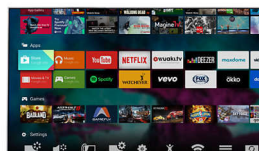

TV-inhoud

De Google Play Store en de Philips app-gallery bieden meer dan het gewone aanbod TV-programma's en brengen u een grote online collectie van films, TV, muziek, apps en games.

Dankzij het uitbreidbare geheugen van 16 GB is er voldoende ruimte om al uw favoriete inhoud op te slaan en meer apps te installeren.