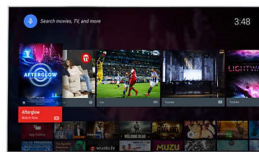

De Philips Quad Core-processor complementeert de kracht van Android voor een spannende game-ervaring. En met Android op uw TV kunt u supersnel, super-intuïtief en met superveel plezier navigeren, apps starten en video's afspelen.