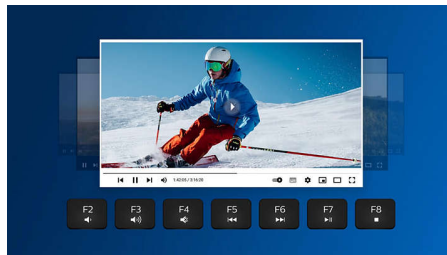

### Repose-paume ergonomique

Le repose-paume permet de positionner confortablement vos mains sur le clavier et de reposer vos paumes lorsque vous ne tapez pas.

### Touches gravées au laser

Les touches gravées au laser sont belles, très lisibles et durent plus longtemps. Un choix haut de gamme.

### raccourcis multimédias

Ces raccourcis multimédias vous permettent de sélectionner d'un simple clic la diffusion de musique, le volume ou la lecture de vidéos.