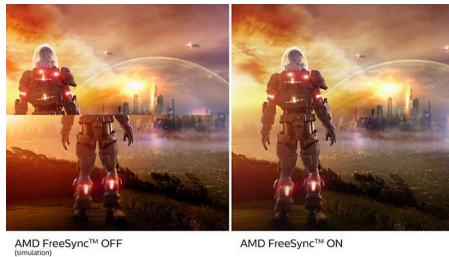

Εξαιρετικά ομαλό gaming

Η αστάθεια παιχνιδιού και τα κατεστραμμένα καρτέ δεν αρμόζουν στο gaming. Με τη νέα οθόνη της Philips, ξεχάστε όλα τα παραπάνω. Παίξτε με σταθερή απόδοση και χωρίς σφάλματα σχεδόν σε οποιοδήποτε ρυθμό καρτέ χάρη στην τεχνολογία AMD FreeSync™ και απολαύστε ομαλή και γρήγορη ανανέωση καθώς και εξαιρετικά γρήγορο χρόνο απόκρισης.