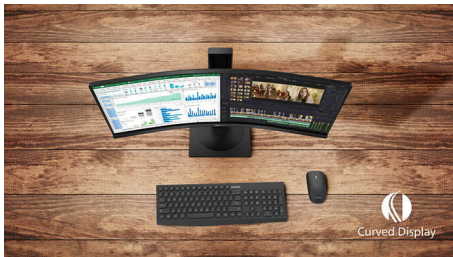

Χαρακτηριστικά

Καμπυλωτή σχεδίαση οθόνης

Οι οθόνες με καμπυλωτή σχεδίαση προσφέρουν μοναδική εμπειρία χρήστη. Η καμπυλωτή οθόνη προσφέρει ευχάριστα και διακριτικά εφέ που σας καθηλώνουν και τραβούν την προσοχή σας στο κέντρο της οθόνης.