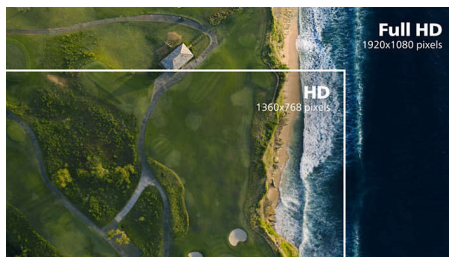

Οθόνη Full HD 16:9

Η ποιότητα της εικόνας έχει μεγάλη σημασία. Οι κλασικές οθόνες προσφέρουν αρκετά καλή ποιότητα, αλλά θέλετε κάτι παραπάνω. Αυτή η οθόνη προσφέρει βελτιωμένη ανάλυση Full HD 1920 x 1080. Τώρα μπορείτε να απολαμβάνετε ευκρινείς λεπτομέρειες με ποιότητα Full HD σε συνδυασμό με υψηλή φωτεινότητα, απίστευτη αντίθεση και ζωντανά χρώματα, για πραγματικά ρεαλιστικές εικόνες.