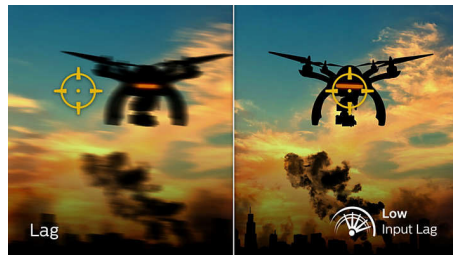

1 ms MPRT ātrs reakcijas laiks

MPRT (kustīgā attēla reakcijas laiks) ir intuitīvāks veids, kā aprakstīt reakcijas laiku, kas norāda laiku no neskaidru attēlu redzēšanas un trokšņa dzirdēšanas līdz skaidru un izteiksmīgu attēlu iegūšanai. Philips spēļu monitors ar 1 ms MPRT efektīvi novērš bildes un kustību izplūšanu, nodrošina detalizētāku un precīzāku attēlu, lai uzlabotu spēlēšanas pieredzi. Labākā izvēle aizraujošu un kustībām bagātu spēļu spēlēšanai.

Zema ievades aizkave

Ievades aizkave ir laika periods starp darbības veikšanu savienotajā ierīcē un rezultāta redzēšanu ekrānā. Zema ievades aizkave saīsina laika aizturi no komandas ievadīšanas brīža ierīcēs līdz tā tiek izpildīta ekrānā, ievērojami uzlabojot īpaši kustībjutīgu spēļu spēlēšanas pieredzi, ko novērtēs ikviens, kam patīk spēlēt ātras, uz rezultātu orientētas spēles.