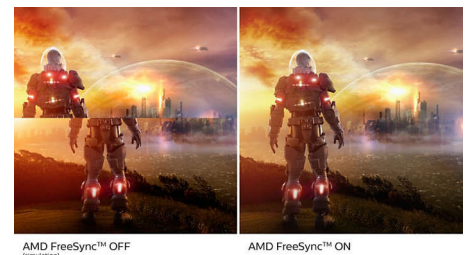

Jogos ultra-suaves

A experiência de jogo não deve ser uma escolha entre jogabilidade com interferências ou fotogramas partidos. Com o novo monitor da Philips, não tem de ser. Obtenha um desempenho fluido e sem artefactos em praticamente todas as taxas de fotogramas com a tecnologia AMD FreeSync™, atualização rápida suave e um tempo de resposta ultra-rápido.

Zero Bezel

Ultra Wide Color

HDR

AMD FreeSync

IPS Wide Viewing Angle

LowBlue Mode

Multiview

Quad HD

USB-C