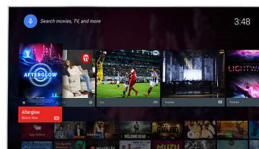

Quad Core + Android

De Philips Quad Core-processor complementeert de kracht van Android voor een spannende game-ervaring. En met Android op uw TV kunt u supersnel, super-intuïtief en met superveel plezier navigeren, apps starten en video's afspelen.

Google Play

Google Play™ heeft een rijke catalogus van games van hoge kwaliteit voor alle leeftijden. Ze zien er net zo goed uit als ze spelen, en zijn geoptimaliseerd voor gebruik op uw TV. En het is niet nodig om nóg een console in huis te halen; u kunt eenvoudig navigeren en gamen met een USB-gamecontroller.

Cloud Gaming

Cloud Gaming biedt u een ruime onlinelcatalogus van hoogwaardige games voor alle leeftijden, voorkeuren en moeilijkheidsniveaus. Kies gewoon een game en speel deze op uw TV!

DTS eersteklas geluid

Geweldige TV-luidsprekers vereisen een krachtige verwerkingsprocessor die de zuiverheid van de oorspronkelijke audiocontent behoudt. De DTS Premium-suite is ontworpen om te kunnen leveren wat consumenten mogen verwachten van hoogwaardige geluidsverwerking: meeslepende Surround Sound met diepe, volle bastonen en kristalheldere dialogen, ook op een maximaal volumenniveau. Zonder schommelingen, kraken, of vervorming.