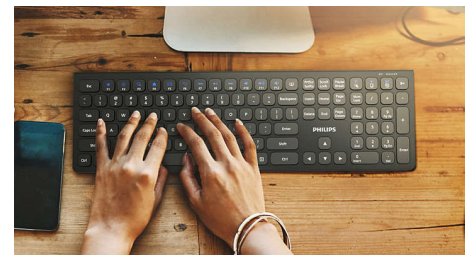

Compatibil cu iOS, MAC și Windows și poți comuta cu ușurință între ele prin comenzile rapide.

Taste cu profil scăzut

Tastele cu profil scăzut adaugă un aspect elegant și sunt rapide și receptive la tastare.