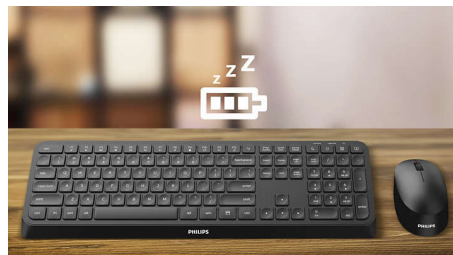

Această combinație de tastatură și mouse este creată pentru productivitate. Dispune de o conexiune wireless, suport de palmă detașabil și sensibilitate a mouse-ului de 3200 DPI și are capacitatea de a se conecta la până la trei dispozitive pentru cel mai bun și mai conectat spațiu de lucru.

Asociaz-o cu până la 3 dispozitive

Combinatie frumoasă de tastatură și mouse cu utilizare universală, oferind comutare ușoară între trei dispozitive, inclusiv orice computer, tabletă și smartphone. Rescrie regulile de lucru pentru un dispozitiv, poți comuta și folosi cu ușurință.

Zonă ergonomică de sprijin pentru palmă

Zona de sprijin pentru palmă te ajută să îți poziționezi mâinile confortabil pe tastatură și oferă un loc comod pentru a-ți sprijini palmele atunci când nu tastezi.

formate multimedia

Cu aceste comenzi rapide multimedia, poți comuta cu ușurință la muzică, volum sau redare video printr-un simplu clic.

Economisire inteligentă a energiei

Cu funcția inteligentă de economisire a energiei, această combinație poate intra în modul standby și, prin urmare, poate economisi energie atunci când nu este utilizat.