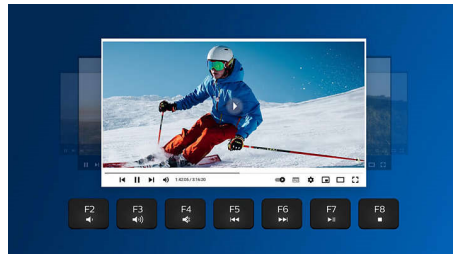

formate multimedia

Cu aceste comenzi rapide multimedia, poți comuta cu ușurință la muzică, volum sau redare video printr-un simplu clic.