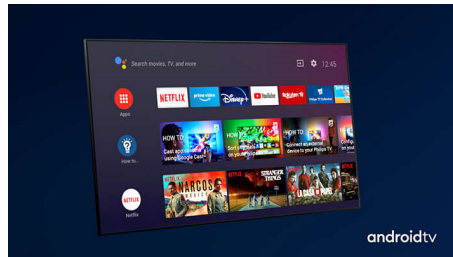

Simpelthen smart. Android-TV

Philips Android-TV-en gir deg innholdet du vil ha, når du vil ha det. Du kan tilpasse hjemmeskjermen for å vise favorittappene dine, slik at det er enkelt å strøme filmene og TV-seriene du er glad i – eller fortsette fra der du slapp.