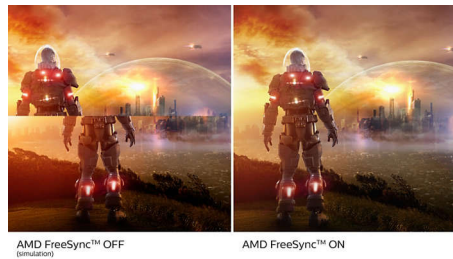

Izuzetno glatko igranje

Igranje ne smije podrazumijevati izbor između isprekidane slike ili izlomljenih kadrova. Zahvaljujući novom Philipsovom monitoru, ne mora niti biti. Uz tehnologiju AMD FreeSync™ osigurajte ugađenu reprodukciju slike bez smetnji pri gotovo svakoj brzini, kao i ugađeno brzo osvježavanje i izuzetno brz odziv.