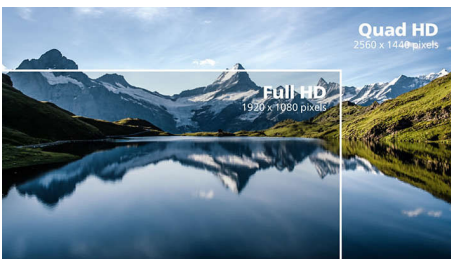

Crystalclear slika

Ovi zasloni tvrtke Philips pružaju Crystalclear, Quad HD sliku s 2560 x 1440 ili 2560 x 1080 piksela. Upotrebljavajući prednosti ploča odličnih radnih značajki s gusto raspoređenim pikselima, koje omogućuju širokopoljarni izvori kao što su USB-C, Displayport, HDMI, ovi novi zasloni oživjet će vaše slike i grafike. Bilo da ste zahtjevan profesionalni korisnik koji treba izuzetno detaljne informacije za CAD-CAM rješenja, upotrebljavate aplikacije za 3D grafiku ili financijski čarobnjak koji radi na golemim proračunskim tablicama, zasloni tvrtke Philips osigurat će vam Crystalclear sliku.