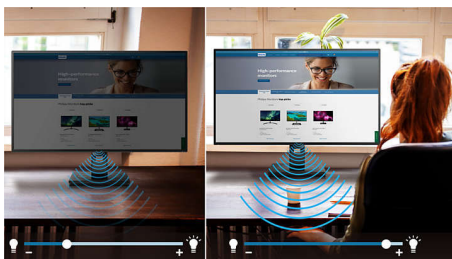

PowerSensor

PowerSensor is een ingebouwde 'personensensor' die onschadelijke infraroodsignalen uitzendt en ontvangt om te bepalen of de gebruiker aanwezig is. Zodra de gebruiker wegloopt van het bureau, wordt de helderheid van de monitor verlaagd. De energiekosten worden zo met meer dan 70 procent verlaagd en de levensduur van de monitor wordt verlengd.

LightSensor

LightSensor maakt gebruik van een slimme sensor zodat de helderheid van de beelden automatisch worden aangepast aan de lichtomstandigheden in de kamer, voor perfect beeld met minimaal stroomverbruik.