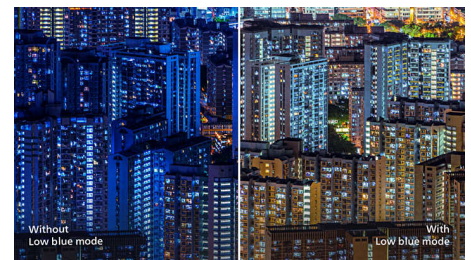

LowBlue-modus

Onderzoek heeft aangetoond dat de blauwe lichtstralen met een korte golflengte van LED-displays, net als ultravioletstralen, na een tijdje uw ogen kunnen beschadigen en uw gezichtsvermogen kunnen aantasten. De LowBlue-modus van Philips is ontwikkeld voor uw welzijn en maakt gebruik van slimme softwaretechnologie om schadelijk blauw licht met een korte golflengte te verminderen.