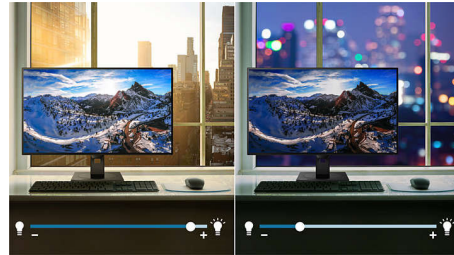

Ontworpen voor comfortabele productiviteit

- TÜV-gecertificeerd voor oogcomfort om vermoeide ogen tegen te gaan

PHILIPS

Kenmerken

Erg energiezuinig design

Deze monitor heeft een nieuw, energiezuinig design met een superefficiënte stroomvoorziening, voor een hogere energieklassen en uitstekende prestaties. De energiezuinige functie maakt gebruik van een nieuwe LED-achtergrondverlichting die zorgt voor helderheid en kleur, maar beduidend minder energie verbruikt. Dit maakt een groot verschil, of u nu veel monitors gebruikt of slechts één.

PowerSensor

PowerSensor is een ingebouwde 'personensensor' die onschadelijke infraroodsignalen uitzendt en ontvangt om te bepalen of de gebruiker aanwezig is. Zodra de gebruiker wegloopt van het bureau, wordt de helderheid van de monitor verlaagd. De energiekosten worden zo met meer dan 70 procent verlaagd en de levensduur van de monitor wordt verlengd.

LightSensor

LightSensor maakt gebruik van een slimme sensor zodat de helderheid van de beelden automatisch worden aangepast aan de lichtomstandigheden in de kamer, voor perfect beeld met minimaal stroomverbruik.

IPS-schermen maken gebruik van een geavanceerde technologie waardoor u kunt genieten van een extra brede kijkhoek van 178/178 graden. Hierdoor kunt u het scherm vanuit bijna elke hoek zien, zelfs in een draaimodus van 90 graden! De IPS-schermen bieden, in tegenstelling tot de normale TN-panelen, scherpe beelden met levendige kleuren. Niet alleen ideaal voor het bekijken van foto's, het afspelen van films en het surfen op internet, maar ook voor professionele toepassingen waarbij kleurnauwkeurigheid en constante helderheid zeer belangrijk is.