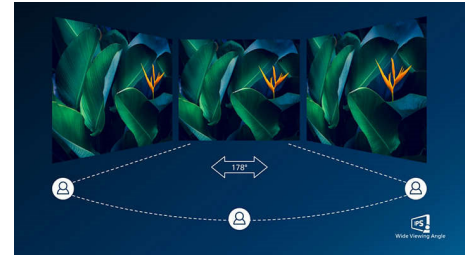

IPS-schermen maken gebruik van een geavanceerde technologie waardoor u kunt genieten van een extra brede kijkhoek van 178/178 graden. Hierdoor kunt u het scherm vanuit bijna elke hoek zien, zelfs in een draaimodus van 90 graden! De IPS-schermen bieden, in tegenstelling tot de normale TN-panelen, scherpe beelden met levendige kleuren. Niet alleen ideaal voor het bekijken van foto's, het afspelen van films en het surfen op internet, maar ook voor professionele toepassingen waarbij kleurnauwkeurigheid en constante helderheid zeer belangrijk is.