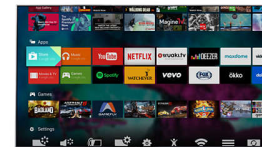

TV-inhoud

De Google Play Store en de Philips app-gallery bieden meer dan het gewone aanbod TV-programma's en brengen u een grote online collectie van films, TV, muziek, apps en games. Dankzij het uitbreidbare geheugen van 16 GB is er voldoende ruimte om al uw favoriete inhoud op te slaan en meer apps te installeren.

Geluidstechnologie

Een windvlaag, een blaadje dat op de grond valt, het geluid van autobanden op een bochtige weg. Het zijn deze kleine details die het beeld tot leven brengen. Philips-geluidstechnologie brengt deze details samen met een ongeëvenaard helder geluid. Hoor alles zoals de regisseur het heeft bedoeld met geluid van studiokwaliteit dat de oorspronkelijke audiocontent ondersteunt en geluid versterkt wanneer dit nodig is. Diepe bas, heldere dialogen en geweldige zuiverheid zijn nog maar het begin.

DTS eersteklas geluid

Geweldige TV-luidsprekers vragen om een krachtige verwerkingsprocessor die de zuiverheid van de oorspronkelijke audiocontent behoudt. DTS Premium Sound is ontworpen om te kunnen leveren wat consumenten mogen verwachten van hoogwaardige geluidsverwerking: meeslepende Surround Sound met diepe, volle bastonen en kristalheldere dialogen, ook op een maximaal volumenniveau. Zonder schommelingen, kraken, of vervorming.