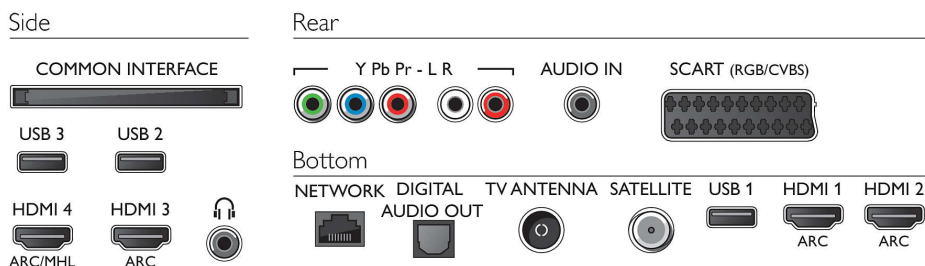

Smart TV-functies

Gebruikersinteractie: MultiRoom client en server, SimplyShare
Interactieve TV: HbbTV
Programmeren: TV pauzeren, Opnemen via USB*
SmartTV-apps*: Onlinevideotheken, Internetbrowser openen, Social TV, TV on demand, YouTube
Gemakkelijk te installeren: Automatische detectie van Philips-apparaten, Apparaataansluitwizard, Netwerkinstallatie wizard, Instellingenwizard
Gebruiksgemak: Alles-in-één Smart menuknop, Gebruikershandleiding op het scherm
Firmware-upgrade mogelijk: Auto-upgradewizard voor firmware, Firmware te upgraden via USB, Onlinefirmware-upgrade
Aanpassingen van beeldformaat: Standaard - Schermvullend, Aanpassen aan scherm, Geavanceerd - Shift, Zoomen, uittrekken
Philips TV Remote-app*: Apps, Zenders, Controle, NowOnTV, TV-gids, Video on demand

Multimediatoepassingen

Videoweergaveformaten: Containers: AVI, MKV, H264/MPEG-4 AVC, MPEG-1, MPEG-2, MPEG-4, WMV9/VC1, HEVC (H.265)
Muziekweergaveformaten: AAC, MP3, WAV, WMA (versie 2 tot versie 9.2), WMA-PRO (v9 en v10)
Ondersteunde ondertitelindelingen: .SRT, .SUB, .TXT, .SMI
Beeldweergaveformaten: JPEG

Bezig met verwerken

Verwerkingskracht: Quad Core

Geluid

Uitgangsvermogen (RMS): 20W
Geluidsverbetering: Kristalhelder geluid, Smart Sound, DTS premium

Connections

* Het aanbod aan Android-app's verschilt per land. Ga voor meer informatie naar uw plaatselijke Google Play Store.
* Energieverbruik in kWh per jaar, op basis van het stroomverbruik van de televisie als deze 4 uur per dag, 365 dagen per jaar is ingeschakeld. Het werkelijke energieverbruik hangt af van hoe de televisie wordt gebruikt.
* De TV biedt ondersteuning voor gratis DVB-uitzendingen. Mogelijk worden bepaalde DVB-aanbieders niet ondersteund. Ga voor een recente lijst met aanbieders naar het gedeelte met veelgestelde vragen van de ondersteuningswebsite van Philips. Voor bepaalde aanbieders zijn voorwaarden en een abonnement vereist. Neem voor meer informatie contact op met uw aanbieder.
* Google Cast-functionaliteit is onderhevig is aan Google Cast-apps en -apparaten. Ga voor meer informatie naar de Google Cast-productpagina.
* Philips TV Remote-app en verwante functionaliteiten verschillen per TV-model, provider en land, smart device-model en besturingssysteem. Ga voor meer informatie naar: www.philips.com/TVRemoteapp.
* Het aanbod van Smart TV-apps verschilt per TV-model en land. Ga voor meer informatie naar: www.philips.com/smarttv.
* Alleen opnemen via USB voor digitale kanalen. Opnamen kunnen worden beperkt door een kopieerbeveiliging (CI+). Voor bepaalde landen en kanalen zijn mogelijk beperkingen van toepassing.
* Uw Amazon-apps zijn mogelijk niet beschikbaar in uw land. (De Amazon-apps werken momenteel alleen in het Verenigd Koninkrijk, Duitsland en Oostenrijk)
* Deze televisie bevat lood in bepaalde onderdelen of componenten waarvoor geen alternatieve technologie bestaat, in overeenstemming met bestaande vrijstellingsclausules van de RoHS-richtlijn.