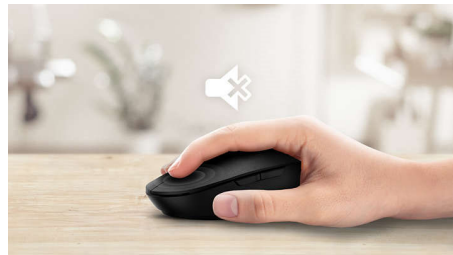

Leiseres Klicken

Sorgt durch geräuscharmeres Klicken für ein leises, komfortables Erlebnis