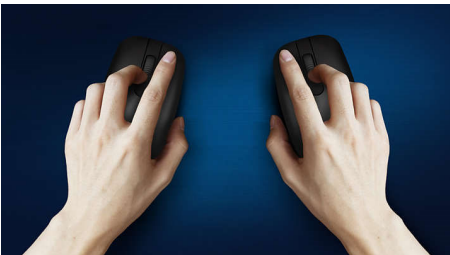

Geräuscharme Ausführung

- Sorgt durch geräuscharmeres Klicken für ein leises, komfortables Erlebnis

Fortschrittliche Technologie für optimale Leistung

- Bis zu 1.200 DPI

Angenehme, präzise Steuerung

- Die beidhändige Form fühlt sich sowohl in der linken als auch in der rechten Hand gut an.
- Komfortables, ergonomisches Mausdesign, das sich gut anfühlt.
- Hochauflösende optische Abtastung für flüssige Steuerung

Tasten halten für Millionen von Klicks

Die langlebigen Tasten halten für mehrere Millionen Klicks.

Bis zu 1.200 DPI

Diese Maus bietet ein präzises Tracking mit bis zu 1.200 DPI mit verbesserter Gleitfähigkeit und Genauigkeit.

Bequemes, ergonomisches Design

Komfortables, ergonomisches Mausdesign, das sich gut anfühlt.

Plug&Play

Einfaches Plug & Play durch USB-Kabelverbindungen

Mausdesign für beide Hände

Die beidhändige Form fühlt sich sowohl in der linken als auch in der rechten Hand gut an.