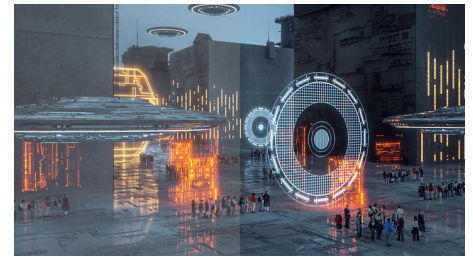

Modo de juego SmartImage

La nueva pantalla de juego de Philips ofrece múltiples opciones al contar con una visualización de datos en pantalla de acceso rápido con los ajustes perfectos para los jugadores. El modo "FPS" (juego de acción en primera persona) mejora los temas oscuros en los juegos, lo que permite ver objetos ocultos en áreas oscuras. El modo "Juego de carreras" adapta la pantalla a un tiempo de respuesta más rápido, adopta color de alta densidad y ajusta la imagen. El modo "RTS" (juego de estrategia en tiempo real) tiene un modo SmartFrame especial que destaca un área específica y permite el ajuste de tamaño y de imágenes. Al ofrecer la posibilidad de jugar con 1 o 2 jugadores, puedes personalizar la configuración en función del juego, garantizando el mejor rendimiento.