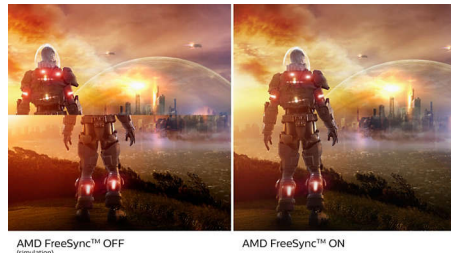

Juegos fluidos

Jugar no debería suponer tener que elegir entre una experiencia interrumpida o fotogramas incompletos. Con el nuevo monitor Philips se acabaron los dilemas. Consigue un rendimiento fluido y sin complicaciones en prácticamente todos los fotogramas gracias a la tecnología AMD FreeSync™, la actualización rápida y fluida o el tiempo de respuesta ultrarrápido.