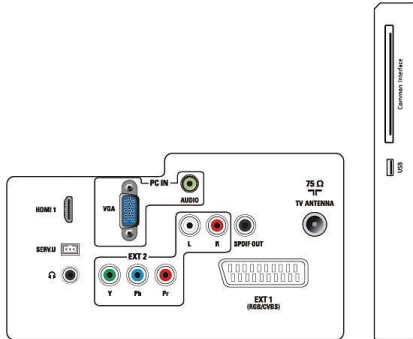

Ses

- Çıkış gücü (RMS): 3W x 2

- Ses Geliştirme: Incredible Surround, Akıllı Ses
- Ses Sistemi: Mono, Stereo, Nicam Stereo

Stand

- Eğim: 0/+15 derece

Güç

- Şebeke elektriği: 100-240V, 50/60Hz
- Kapalı modu: 0,3 W (tipik)
- Açık modu: 25,6W (tipik) / 34W (maks)
- Bekleme modu: 0,3 W (tipik)
- Ortam sıcaklığı: 5 °C - 40 °C

Desteklenen Ekran Çözünürlüğü

- Bilgisayar formatları: Optimum 1920 x 1080, 60 Hz
- Video formatları: 480i, 60 Hz, 480p, 60 Hz, 576i, 50 Hz, 576p, 50 Hz, 720p, 50, 60 Hz, 1080i, 50, 60 Hz, 1080p, 24, 50, 60 Hz

Boyutlar

- Standla birlikte ürün (mm): 573 x 410 x 174 mm
- mm olarak ambalaj (GxYxD): 612 x 468 x 117 mm
- Stantsız olarak ürün (mm): 573 x 370 x 39 mm

Ağırlık

- Ambalajla birlikte ürün (kg): 4,83 kg
- Standla birlikte ürün (kg): 3,56 kg
- Stantsız olarak ürün (kg): 3,32 kg

Tuner/Alım/İletim

- Anten Girişi: 75 ohm koaksiyel (IEC75)
- Radyo bantları: Hiperbant, S Kanalı, UHF, VHF
- TV sistemi: PAL I, PAL B/G, PAL D/K, SECAM B/G, SECAM D/K, SECAM L/L'
- Video Oynatma: NTSC, PAL, SECAM
- Radyo Ekranı: PLL
- Dijital TV: DVB-C, DVB-T
- MPEG-2, MPEG-4 desteği
- CI/CI+: evet (CI+ anahtarı sette)
- MHEG-5 v1.06

Aksesuarlar

- Birlikte verilen aksesuarlar: Güç kablosu, Uzaktan Kumanda (pili), Hızlı başlangıç kılavuzu, Kullanım Kılavuzu, VGA kablosu

Yayın tarihi 2024-03-31

Sürüm: 1.1.2

EAN: 87 12581 62595 5

© 2024 Koninklijke Philips N.V.
Tüm hakları saklıdır.

Teknik özellikler üzerinde önceden haber vermeden değişiklik yapılabilir. Ticari markalar, Koninklijke Philips N.V. şirketi veya ilgili kuruluşlara aittir.

www.philips.com