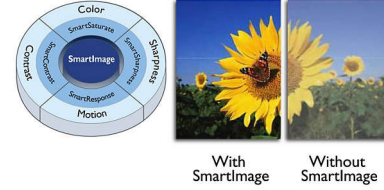

SmartPicture

SmartPicture, ekranınızda görüntülenen içeriği analiz ederek size en iyi görüntü performansını sunan öncü Philips teknolojisidir. Kullanıcı dostu bu arayüz İş, Resim, Eğlence, Ekonomi gibi çeşitli modlar arasından uygulamaya en uygun olanı seçmenizi sağlar. Yaptığınız seçime bağlı olarak SmartPicture kontrastı, renk doygunluğunu, fotoğraf ve videoların netliğini dinamik olarak optimum hale getirerek mükemmel bir görüntü performansı sunar. Ekonomi modu önemli düzeyde enerji tasarrufu sağlar. Üstelik tüm bunlar tek tuşa basarak gerçek zamanlı olarak elinizin altında.

231TE4LB/00