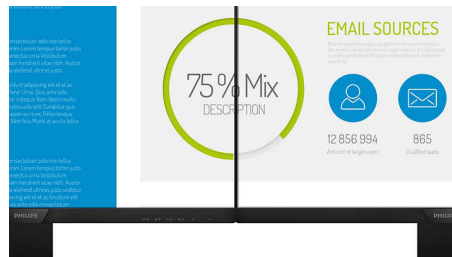

UltraNarrow-infattning

Philips nya skärmar har ultratunna infattningar som ger minimal distraktion och maximalt

synfält. Särskilt bra för flerskrämsvisning och visning sida vid sida för exempelvis spelande, grafisk design och professionell användning, och den ultratunna infattningen ger dig en känsla av att använda en enda stor skärm.