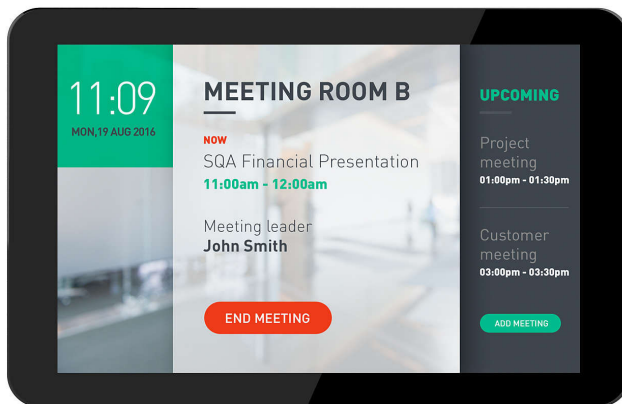

Philips Signage Solutions
Multi-Touch-näyttö

10"

Android-järjestelmällä
Multi-touch

10BDL3051T

Suuri vaikutus

Pieni Multi-Touch-näyttö.

Erittäin tarkka Multi-Touch Smart -näyttö sopii hyllymainontaan tai opasteeksi paikoissa, joissa tilaa on niukasti. Monikäyttöisen all-in-one-ratkaisun sisältöä voi helposti hallita etänä, ja se on helppo sijoittaa Power-over-Ethernet-tekniikan ansiosta

Monikäyttöinen järjestelmäratkaisu

- Sisäinen muisti. Lataa sisältöä välitöntä toistoa varten
- Litteä ja helposti puhdistettava, reunaton pinta
- Vaihdeettava asennustapa: pysty, vaaka tai jalusta
- TeamViewer Host -sovellus. Etäohjaus ja näytön jakaminen