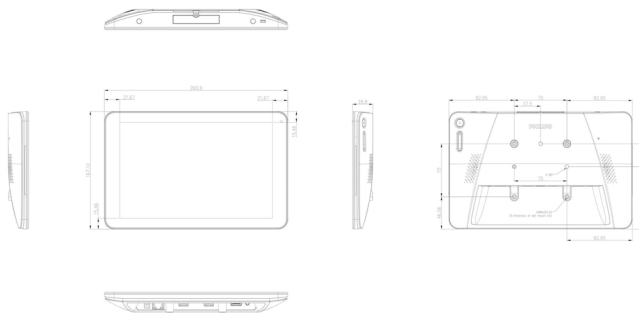

- Laitteen korkeus: 167,2 mm
- Laitteen syvyys: 29 mm
- Laitteen leveys (tuumaa): 10,28 tuumaa
- Laitteen korkeus (tuumaa): 6.58 tuumaa
- Seinäteline: 75 x 75
- Laitteen syvyys (tuumaa): 1,14 tuumaa
- Näytön reunan leveys (V/O, Y/A): 19,77 (V/O), 13,56 (Y/A) mm
- Laitteen paino (lb): 1,57 lb

Vuorovaiikutteisuus

- Monikosketustekniikka: Projisoitu kapasitiivinen
- Kosketuskohdat: 5 samanaikaisesti toimivaa kosketuskohtaa
- Suojalasi: 0,7 mm:n karkaistu turvalasi

Julkaisupäivä 2024-03-26

Versio: 7.0.2