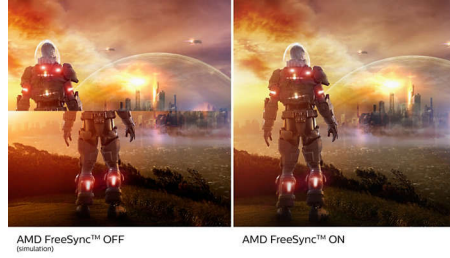

AMD FreeSync™ 프리미엄

뚝뚝 끊기거나 깨진 프레임 중 하나를 선택해야 한다면 게임을 즐길 수 없습니다. AMD FreeSync™ 프리미엄을 통해 게이머들은 최고의 성능으로 부드럽고 끊김이 없는 최첨단 게임 플레이를 경험할 수 있습니다. 성능 저하, 높은 주사율, 낮은 프레임 비율 보정, 짧은 지연 시간 없이 게임을 즐길 수 있습니다.