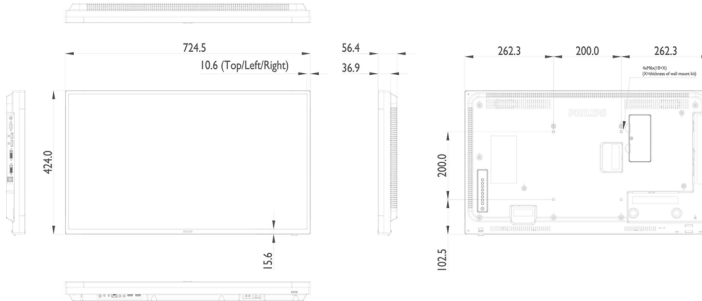

Ses

- Dahili hoparlörler: 2 x 10 W RMS

Güç

- Tüketim (EPA 6.0): 44 W
- Şebeke elektriği: 100 ~ 240 VAC, 50 ~ 60 Hz
- Tüketim (Tipik): 53 W
- Bekleme modunda güç tüketimi: $0,4\text{ W}$

Desteklenen Ekran Çözünürlüğü

- Bilgisayar formatları: 1920 x 1080, 60 Hz, 1440 x 900, 60 Hz, 1366 x 768, 60 Hz, 1360 x 768, 60 Hz, 1280 x 800, 60 Hz, 1280 x 768, 60 Hz, 1024 x 768, 60 Hz, 800 x 600, 56, 60, 72, 75 Hz, 640 x 480, 60, 67, 72, 75 Hz
- Video formatları: 1080p, 50, 60 Hz, 1080i, 50, 60 Hz, 720p, 50, 60 Hz, 576i, 50 Hz, 576p, 50 Hz, 480p, 60 Hz, 480i, 60 Hz

Boyutlar

- Set Genişliği: 724,8 mm
- Ürün ağırlığı: 6,0 kg
- Set Yüksekliği: 424,3 mm
- Set Derinliği: 56,40 mm
- Set Genişliği (inç): 28,5 inç
- Set Yüksekliği (inç): 16,7 inç
- Duvara Montaj Aparatı: 200 x 200 mm, M6
- Set Derinliği (inç): 2,22 inç
- Çerçeve genişliği: 10,7 mm (T/L/R), 15,7 mm (B)
- Ürün ağırlığı (lb): 13,23 lb

Çalışma koşulları

- Yükseklik: 0 ~ 3000 m
- Sıcaklık aralığı (çalışma): 0 ~ 40 °C
- MTBF: 50.000 saat
- Bağıl nem: 20 ~ 80 %
- Sıcaklık aralığı (saklama): -20 ~ 60 °C

Multimedya Uygulamaları

- USB Video Oynatma: MKV, MP4, TS, 3GP, AVI, FLV, MOV
- USB Görüntü Oynatma: BMP, GIF, JPEG, JPG, PDF, PNG
- USB Ses Oynatma: AAC, M4A, MP3, WMA, MP1, MP2

Dahili Oynatıcı

- CPU: Dört Çekirdekli Cortex A9 1,8 GHz
- GPU: ARM Mali400 Dört Çekirdekli 533 MHz
- Hafıza: 2 GB DDR3
- Saklama: 16 GB EMMC

Yayın tarihi 2024-06-27

Sürüm: 8.0.1

EAN: 87 12581 73943 0

© 2024 Koninklijke Philips N.V.
Tüm hakları saklıdır.

Teknik özellikler üzerinde önceden haber vermeden değişiklik yapılabilir. Ticari markalar, Koninklijke Philips N.V. şirketi veya ilgili kuruluşlara aittir.

www.philips.com