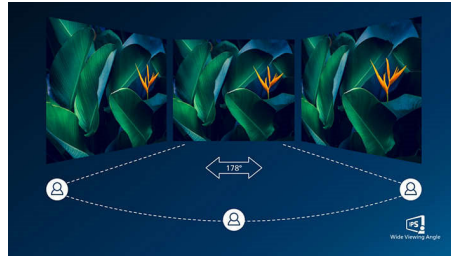

Ingebouwd RJ-45-ethernet

Ingebouwd RJ-45-ethernet zorgt voor gegevensbeveiliging

UltraClear 4K UHD-resolutie

Deze Philips-schermen hebben hoogwaardige panelen voor UltraClear-beeld met een

resolutie van 4K UHD (3840 x 2160). Of u nu een veeleisende professional bent die uiterst gedetailleerde beelden voor CAD-oplossingen nodig heeft, grafische 3D-toepassingen gebruikt of een financieel expert bent die met enorme spreadsheets werkt, de schermen van Philips laten de beelden tot leven komen.

IPS-technologie

IPS-schermen maken gebruik van een geavanceerde technologie waardoor u kunt genieten van een extra brede kijkhoek van 178/178 graden. Hierdoor kunt u het scherm vanuit bijna elke hoek zien, zelfs in een draaimodus van 90 graden! De IPS-schermen bieden, in tegenstelling tot de normale TN-panelen, scherpe beelden met levendige kleuren. Niet alleen ideaal voor het bekijken van foto's, het afspelen van films en het surfen op internet, maar ook voor professionele toepassingen waarbij kleurnauwkeurigheid en constante helderheid zeer belangrijk is.