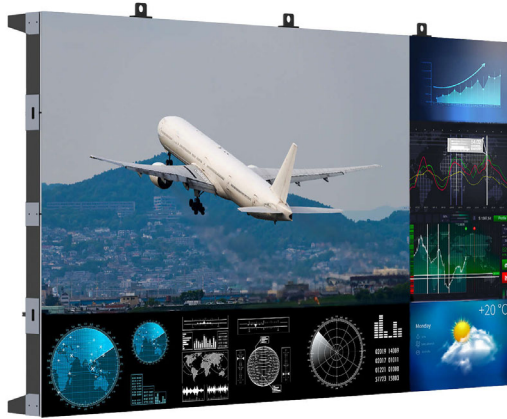

Philips Signage Solutions  
LED 顯示

55 吋  
Direct View LED

55BDL9018L

## 無縫窄邊框 LED 顯示器設計亮麗

定必令人眼前一亮

以 LED 視訊牆螢幕傳達訊息，以視覺衝擊打動人心。這款顯示器集多功能於一身，設有採用容易安裝的設計、高亮度及無縫過渡，能流暢呈現不同大小的畫面。

### 為觀眾帶來最佳的觀賞畫面

- 精確度高，專為 24/7 操作而設
- 極高刷新率
- 專為控制室和廣播活動使用而研發

### 尖端技術，適合所有信號類型

- TrueBlack LED 顯示器帶來更強的對比和鮮明的色彩
- 設有內置視頻控制器