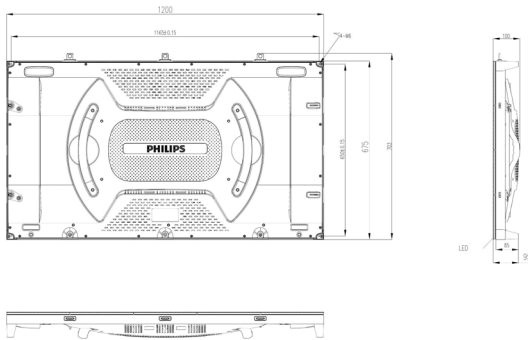

規格

連接

- 影像輸入：HDMI (x2) (可鎖定)
- 影像輸出：HDMI (x2) (可鎖定)
- 外置控制：RJ45

影像 / 顯示

- 螢幕對角尺寸 (公制)：137.7 厘米
- 螢幕對角尺寸 (英制)：54.2 吋
- 螢幕比例：16:9
- 螢幕解像度：640 x 360, 1920 x 1080 (3x3)
- 像素點距：1.8 mm
- 亮度：1000 cd/m² (800 cd/m² 已校準) nit
- 亮度差異：<2%
- 已校準亮度和色度：是
- 色飽和度 (典型)：寬
- 對比率 (一般)：>6000:1
- 可視角度 (水平)：160 度
- 可視角度 (垂直)：140 度
- 影像增強功能：廣闊色域顯示器
- 刷新頻率 (V)：5100 Hz
- 色度精確度：0.003
- LED 之間為黑色：MicroGrid 著色器技術

舒適

- 擺放：橫向 (24/7)
- 訊號穿環：HDMI 菊花鏈 (可高達 FHD 全高清)
- 安裝方便：手柄
- 網絡控制循環：RJ45/RJ25
- 電源循環：230V 的環境：多達 6 部裝置，110V

的環境：多達 3 部裝置

電源

- 耗電量 (開啟模式)：128 W (最高 380 W)

尺寸

- 調整寬度：1200 毫米
- 產品重量：27.1 千克
- 調整高度：675 毫米
- 調整深度：99 毫米
- 邊框寬度：0.0 mm
- 角落安裝：1165 x 650 毫米 (4xM6)

操作情況

- 溫度範圍 (操作)：0 ~ 40 ° C
- 相對濕度：20 ~ 80 %
- 溫度範圍 (儲藏)：-20 ~ 60 ° C
- LED 壽命：>120,000 小時

配件

- 附配件：3 個水平調整板塊，3 個垂直調整板塊，短 HDMI 菊花鏈線，短電源菊花鏈線，短 RJ25 菊花鏈線
- 選購配件：長 HDMI 菊花鏈線，長電源菊花鏈線，長 RJ25 菊花鏈線，電源連接線，備用 LED 模組

其他

- 保用：3 年保養
- 法令認可：CE, UL/cUL, CB, FCC, A 級別

出版日期 2024-03-28

版本：1.0.1

EAN: 87 12581 74644 5

© 2024 Koninklijke Philips N.V.
版權所有。

規格若有變更恕不另行通知。商標為 Koninklijke Philips N.V. 或其個別所有者的財產。

www.philips.com