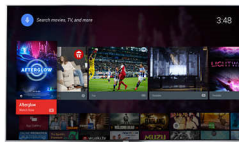

Dual Core + Android

Met Android op uw TV kunt u supersnel, intuïtief en leuk navigeren, apps starten en video's afspelen. De Android-robot krijgt alles razendsnel en eenvoudig voor elkaar dankzij de kracht van onze Dual Core-processor.

Android

Met Android op uw Smart TV kunt u genieten van een snelle processor en een gebruiksvriendelijke interface. Het is uw startpunt voor eindeloze content: van Google Play™, Netflix, en een internetbrowser... en nog zoveel meer. Er is een eenvoudig te navigeren menu met rechtstreekse koppelingen naar uw favorieten.