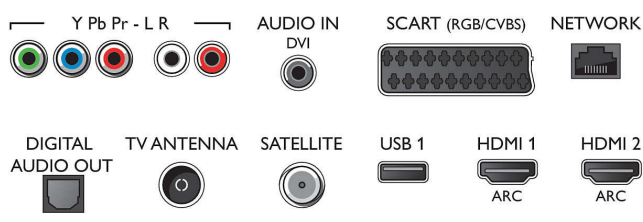

Specificaties

Ambilight

- Ambilight-functies: Past zich aan de muurkleur aan, Lounge-modus, Gamemodus, Ambilight+Hue
- Ambilight-versie: Driezijdig

Beeld/scherm

- Beeldformaat: 16:9
- Schermdiagonaal (inch): 50 inch
- Schermdiagonaal (centimeters): 126 cm
- Display: Full HD LED
- Schermresolutie: 1920 x 1080p
- 3D: Gamen op volledig scherm voor 2 spelers*,

- 2D-naar-3D-conversie, Active 3D, Automatische 3D-detectie
- Helderheid: 350 cd/m²
- Beeldengine: Perfect Pixel HD
- Beeldverbetering: 800 Hz Perfect Motion Rate, Micro Dimming Pro, Superresolutie, Perfect Natural Motion

Ondersteunde beeldschermresolutie

- Computeringangen op alle HDMI: tot FHD 1920 x 1080 bij 60 Hz, bij 60 Hz
- Video-ingangen op alle HDMI: tot FHD 1920 x

1080p, bij 24, 25, 30, 50, 60 Hz

Tuner/ontvangst/transmissie

- Digitale TV: DVB-T/C/S/S2
- Videoweergave: NTSC, PAL, SECAM
- MPEG-ondersteuning: MPEG2, MPEG4
- TV-programmagids*: Elektronische programmagids voor 8 dagen
- Signaalsterkte-indicator
- Teletekst: 1000 pagina's Hypertext

Connections

Side

Rear