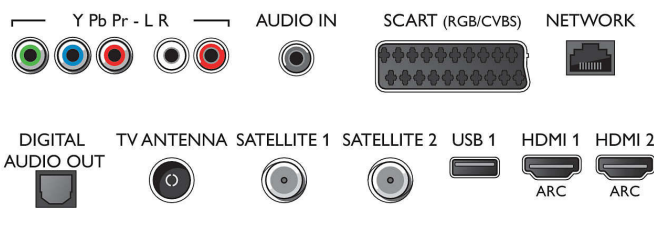

Specificaties

Ambilight

- Ambilight-functies: Past zich aan de muurkleur aan, Lounge-modus, Gamemodus, Ambilight+Hue
- Ambilight-versie: Driezijdig

Beeld/scherm

- Beeldformaat: 16:9
- Schermdiagonaal (inch): 65 inch
- Schermdiagonaal (centimeters): 164 cm
- Display: 4K Ultra HD-LED

- Schermresolutie: 3840 x 2160
- 3D: Active 3D, Gamen op volledig scherm voor 2 spelers*, 2D-naar-3D-conversie, Automatische 3D-detectie
- Helderheid: 400 cd/m²
- Beeldengine: Pixel Precise Ultra HD
- Beeldverbetering: Perfect Natural Motion, 1400 Hz Perfect Motion Rate, Micro Dimming Pro, Ultra-resolutie

Ondersteunde beeldschermresolutie

- Computeringangen op alle HDMI: bij 60 Hz, tot 4K Ultra HD 3840 x 2160
- Video-ingangen op alle HDMI: bij 24, 25, 30, 50, 60 Hz, tot 4K Ultra HD 3840 x 2160p

Tuner/ontvangst/transmissie

- Digitale TV: 2x DVB-T/T2/C/S/S2
- Videoweergave: NTSC, PAL, SECAM
- MPEG-ondersteuning: MPEG2, MPEG4

Connections

Side

Rear